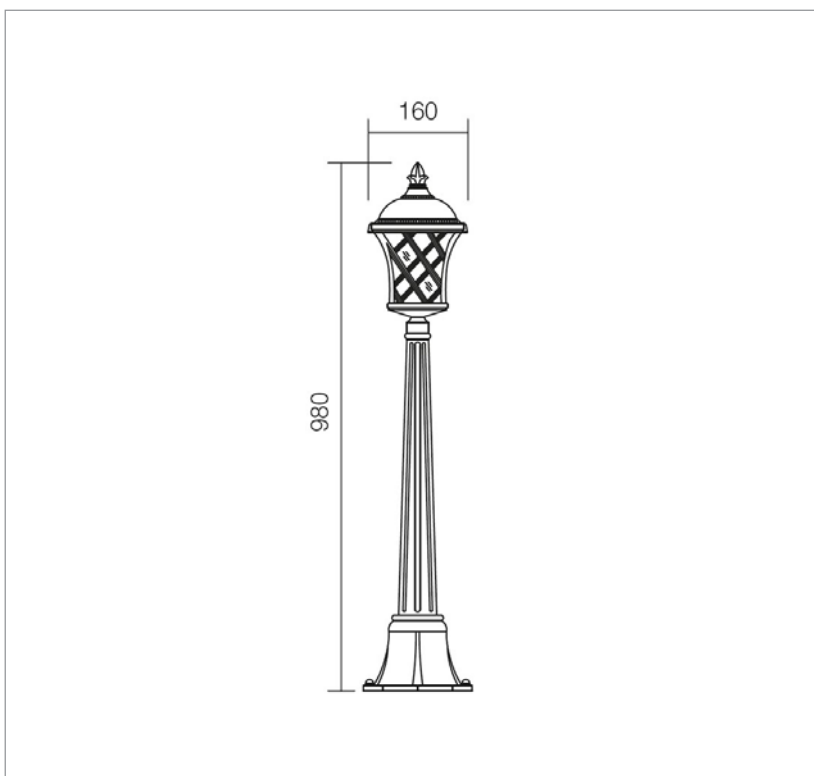

FIȘA TEHNICĂ
SCHEMA DATI
ТЕХНИЧЕСКАЯ СПЕЦИФИКАЦИЯ
ADATLAP
ЛИСТ С ДАННИ
DÁTOVÝ HÁROK

BREMEN

Art. 9961

EN - Outdoor pole, body of die cast aluminium, black with gold patina finishing, diffusers in ornamental glass with bubble model.

RO - Stâlp pentru exterior, corp din aluminiu turnat sub presiune, finisaj negru cu patină aurie, dispersoare din sticlă ornamentală cu efect bule de aer.

IT - Palo per esterni, corpo in pressofusione di alluminio finitura nero patinato oro, diffusori in vetro effetto bolle.

RU - Столб для наружного освещения, алюминиевый корпус, литый под давлением, отделочный слой чёрного цвета с золотой патиной, декоративные стеклянные диффузоры с пузырьковым эффектом.

HU - Kültéri lámpaoszlop, nyomás alatt öntött alumínium test, fekete kivitelezés, arany patinával, diszító üveg diszperzórok légbuborék effektussal.

BG - Екстериорен стълб, тяло от алуминий, лят под налягане, черно покритие със златиста патина, разсейватели от стъкло, украсено с ефект въдушни мехурчета.

SK - Exteriérová lampa, hliníková zliatina, čierna so zlatou patinou, sklený difúzor s bublinovým efektom.

Product type	Pole
Input voltage	230V, 50Hz
Lamp holder	E27
Power	1 x max. 42W
Protection class	Class I
IP rating	IP23
Warranty (years)	2

Standards: EN 60598-1:2015 + A1:2018, EN 60598-2-1:2020, EN 60598-2-2:2012, EN 60529:1992 + A2:2013, EN 55015:2019 + A11:2020, EN 61000-3-2:2019, EN 61000-3-3:2013 + A1:2019, EN 61547:2009..
Made in PRC.

REDO GROUP S.R.L.

Str. Alexei Tolstoi, nr. 12, Bacău - 600093, ROMÂNIA.
Tel. +40.234.562.452 / 514.492 / 546.620. Fax +40.234.546.677.

www.smarterlight.ro

Last update: 10/2024