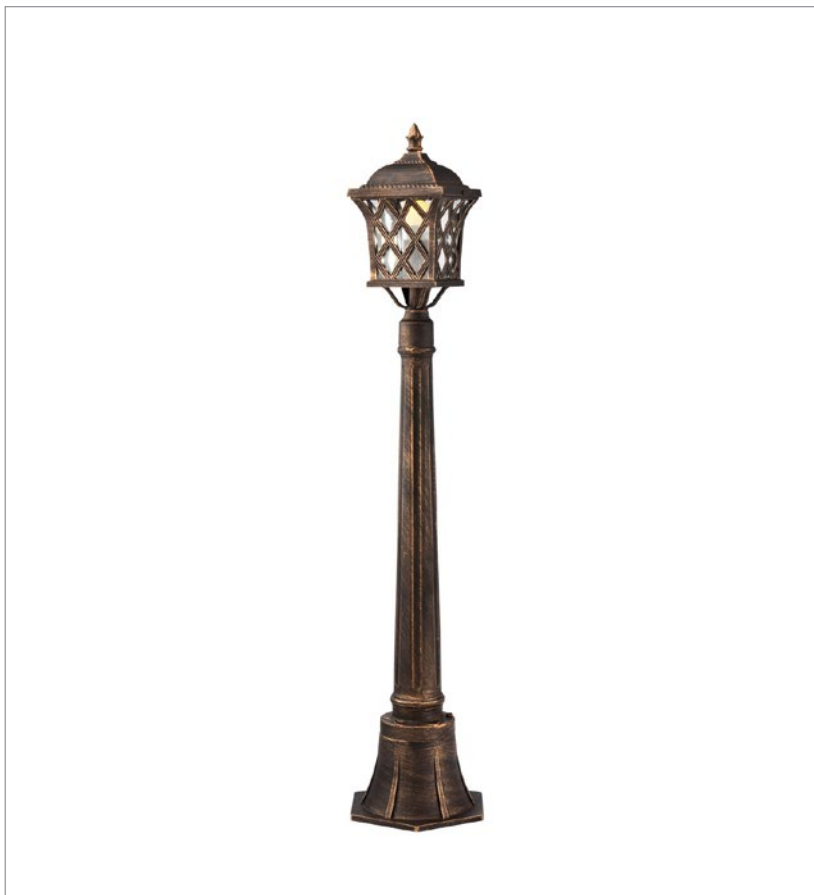

FIȘA TEHNICĂ
SCHEMA DATI
ТЕХНИЧЕСКАЯ СПЕЦИФИКАЦИЯ
ADATLAP
ЛИСТ С ДАННИ
DÁTOVÝ HÁROK

BREMEN

Art. 9961

EN - Outdoor pole, body of die cast aluminium, black with gold patina finishing, diffusers in ornamental glass with bubble model.

RO - Stâlp pentru exterior, corp din aluminiu turnat sub presiune, finisaj negru cu patină aurie, dispersoare din sticlă ornamentală cu efect bule de aer.

IT - Palo per esterni, corpo in pressofusione di alluminio finitura nero patinato oro, diffusori in vetro effetto bolle.

RU - Столб для наружного освещения, алюминиевый корпус, литый под давлением, отделочный слой чёрного цвета с золотой патиной, декоративные стеклянные диффузоры с пузырьковым эффектом.

HU - Kültéri lámpaoszlop, nyomás alatt öntött alumínium test, fekete kivitelezés, arany patinával, diszító üveg diszperzórok légbuborék effektussal.

BG - Екстериорен стълб, тяло от алуминий, лят под налягане, черно покритие със златиста патина, разсейватели от стъкло, украсено с ефект въдушни мехурчета.

SK - Exteriérová lampa, hliníková zliatina, čierna so zlatou patinou, sklený difúzor s bublinovým efektom.

Product type	Pole
Input voltage	230V, 50Hz
Lamp holder	E27
Power	1 x max. 42W
Protection class	Class I
IP rating	IP23
Warranty (years)	2

Standards: EN 60598-1:2015 + A1:2018, EN 60598-2-1:2020, EN 60598-2-2:2012, EN 60529:1992 + A2:2013, EN 55015:2019 + A11:2020, EN 61000-3-2:2019, EN 61000-3-3:2013 + A1:2019, EN 61547:2009..
Made in PRC.

REDO GROUP S.R.L.

Str. Alexei Tolstoi, nr. 12, Bacău - 600093, ROMÂNIA.
Tel. +40.234.562.452 / 514.492 / 546.620. Fax +40.234.546.677.

www.smarterlight.ro

Last update: 10/2024