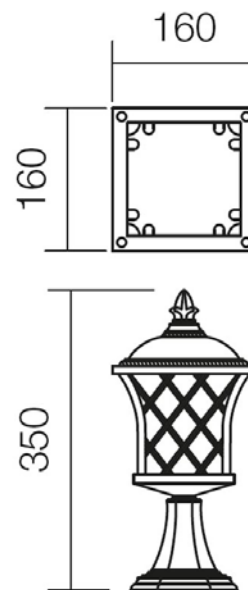

FIȘA TEHNICĂ
SCHEMA DATI
ТЕХНИЧЕСКАЯ СПЕЦИФИКАЦИЯ
ADATLAP
ЛИСТ С ДАННИ
DÁTOVÝ HÁROK

BREMEN

Art. 9953

EN - Outdoor small pole, body of die cast aluminium, black with gold patina finishing, diffusers in ornamental glass with bubble model.

RO - Stâlpisor pentru exterior, corp din aluminiu turnat sub presiune, finisaj negru cu patină aurie, dispersoare din sticlă ornamentală cu efect bule de aer.

IT - paletto per esterni, corpo in pressofusione di alluminio finitura nero patinato oro, diffusori in vetro effetto bolle.

RU - Столбик для наружного освещения, алюминиевый корпус, литый под давлением, отделочный слой чёрного цвета с золотой патиной, декоративные стеклянные диффузоры с пузырьковым эффектом.

HU - Kültéri kis lámpaoszlop, nyomás alatt öntött alumínium test, fekete kivitelezés, arany patinával, díszítő üveg diszperzórak légbuborék effektussal.

BG - Екстериорни стълбчета, тяло от алуминий, лят под налягане, черно покритие със златиста патина, разсейватели от стъкло, украсено с ефект въдушни мехурчета.

SK - Exteriérová lampa, telo z liateho hliníka, čierny povrch so zlatou patinou finish, sklenený ornamentálny difúzor, bublinový model.

Product type	Bollard
Input voltage	230V, 50Hz
Lamp holder	E27
Power	1 x max. 42W
Protection class	Class I
IP rating	IP23
Warranty (years)	2

Standards: EN 60598-1:2015 + A1:2018, EN 60598-2-1:2020, EN 60598-2-2:2012, EN 60529:1992 + A2:2013, EN 55015:2019 + A11:2020, EN 61000-3-2:2019, EN 61000-3-3:2013 + A1:2019, EN 61547:2009..
Made in PRC.

REDO GROUP S.R.L.

Str. Alexei Tolstoi, nr. 12, Bacău - 600093, ROMÂNIA.
Tel. +40.234.562.452 / 514.492 / 546.620. Fax +40.234.546.677.

www.smarterlight.ro

Last update: 10/2024