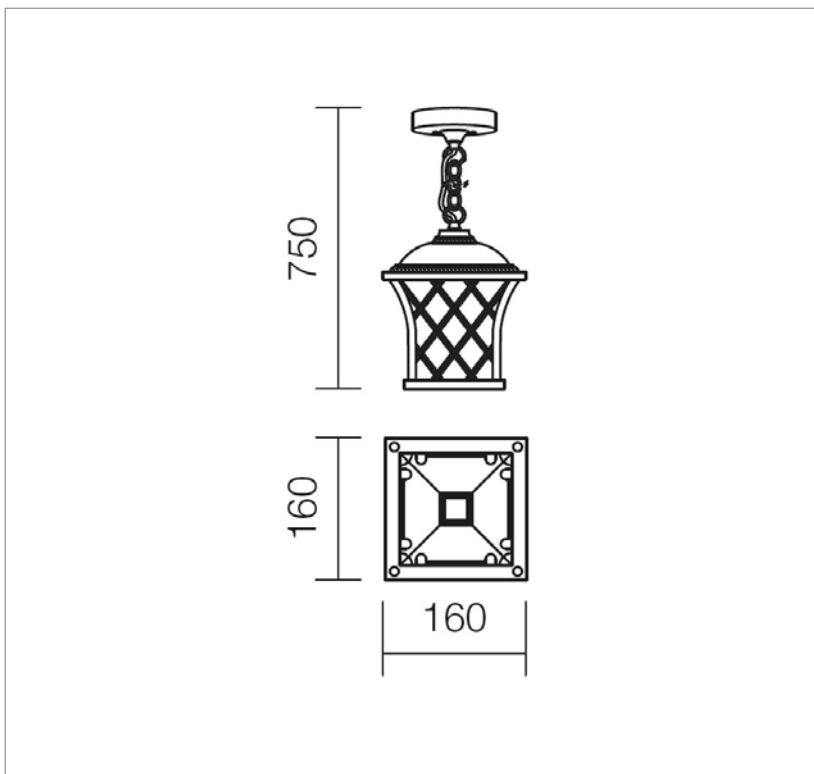

## BREMEN

Art. 9952

EN - Outdoor suspension, body of die cast aluminium, black with gold patina finishing, diffusers in ornamental glass with bubble model.

RO - Suspensie pentru exterior, corp din aluminiu turnat sub presiune, finisaj negru cu patină aurie, dispersoare din sticlă ornamentală cu efect bule de aer.

HU - Kültéri felfüggesztés, nyomás alatt öntött alumínium test, fekete kivitelés, arany patinával, díszítő üveg diszperzórok légbuborék effektussal.

BG - Висяща екстериорна лампа, тяло от алуминий, лят под налягане, черно покритие със златиста патина, разсейватели от стъкло, украсено с ефект въдушни мехурчета.

SK - Exteriérová visiaca lampa, z liateho hliníka, čierny povrch so zlatou patinou, sklený difúzor s bublinovým efektom.

Product type	<b>Suspension</b>
Input voltage	<b>230V, 50Hz</b>
Lamp holder	<b>E27</b>
Power	<b>1 x max. 42W</b>
Protection class	<b>Class I</b>
IP rating	<b>IP23</b>
Warranty (years)	<b>2</b>