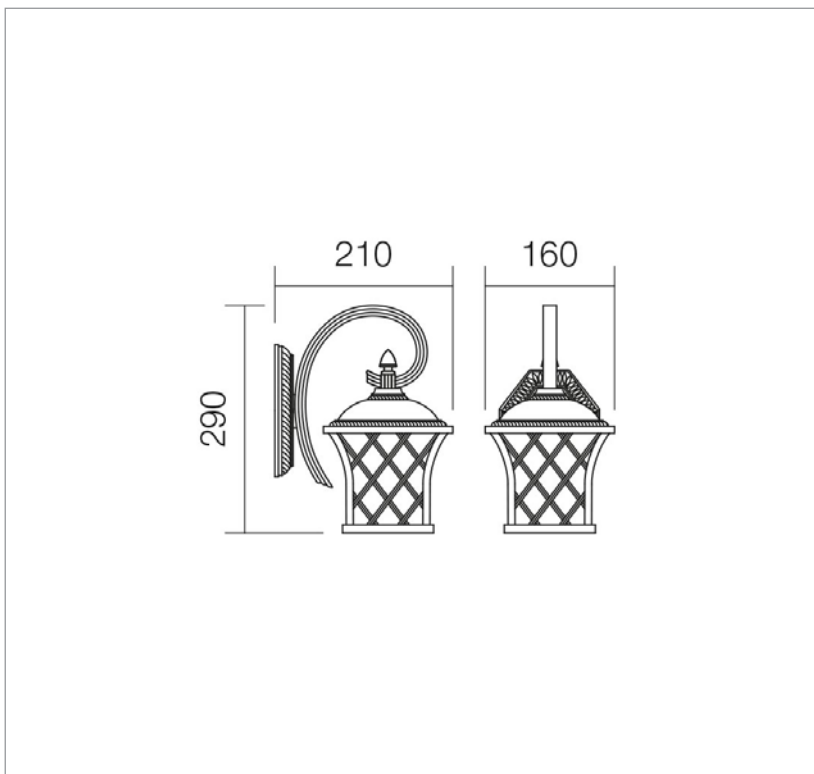

Standards: EN 60598-1:2015 + A1:2018, EN 60598-2-1:2020, EN 60598-2-2:2012, EN 60529:1992 + A2:2013, EN 55015:2019 + A11:2020, EN 61000-3-2:2019, EN 61000-3-3:2013 + A1:2019, EN 61547:2009..
Made in PRC.

REDO GROUP S.R.L.

Str. Alexei Tolstoi, nr. 12, Bacău - 600093, ROMÂNIA.
Tel. +40.234.562.452 / 514.492 / 546.620. Fax +40.234.546.677.

www.smarterlight.ro

Last update: 10/2024