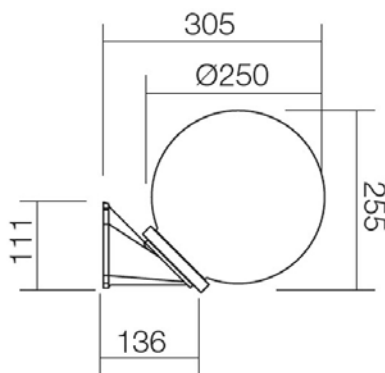

FIȘA TEHNICĂ
SCHEMA DATI
ТЕХНИЧЕСКАЯ СПЕЦИФИКАЦИЯ
ADATLAP
ЛИСТ С ДАННИ
DÁTOVÝ HÁROK

SFERA 250

Art. 9873

EN - Outdoor wall lamp, black polycarbonate arm, spherical diffuser of opal acrylic Ø 250 mm.

RO - Aplică pentru exterior, braț din policarbonat negru, dispersor sferic din acril opal Ø 250 mm.

IT - Applique da esterni, braccio in policarbonato nero, diffusore sferico in acrilico opale Ø 250 mm.

RU - Бра для внешнего освещения, консоль из поликарбоната чёрного цвета, сферический диффузор из акрила цвета опала Ø 250 мм.

SK - Exteriérová nástenná lamp, čierny polykarbonát, sférický difúzor z opálového akrylátu Ø 250 mm.

Product type	Wall lamp
Input voltage	230V, 50Hz
Lamp holder	E27
Power	1 x max. 42W
Protection class	Class I
IP rating	IP44
Warranty (years)	2