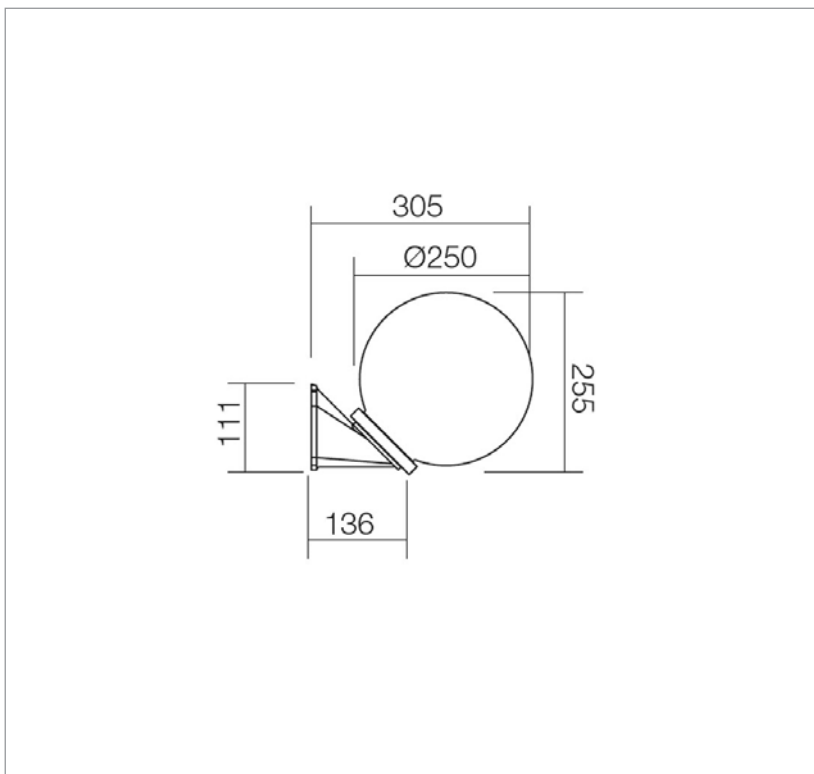

FIȘA TEHNICĂ
SCHEMA DATI
ТЕХНИЧЕСКАЯ СПЕЦИФИКАЦИЯ
ADATLAP
ЛИСТ С ДАННИ
DÁTOVÝ HÁROK

SFERA 250

Art. 9872

EN - Outdoor wall lamp, black polycarbonate body, spherical diffuser of smoky acrylic Ø 250 mm.

RO - Aplică pentru exterior, corp din policarbonat negru, dispersor sferic din acril fumuriu Ø 250 mm.

IT - Applique da esterni, corpo in policarbonato nero, diffusore sferico in acrilico fumè Ø 250 mm.

RU - Бра для внешнего освещения из поликарбоната чёрного цвета, сферический диффузор из дымчатого акрила Ø 250 мм.

HU - Falilámpa külső számára, fekete polikarbonát testtel, Ø250 mm-es füstös akrilból való gömb alakú diszperzór.

BG - Външна лампа за стена, тяло от черен поликарбонат, сферичен разпръсквач от опушен акрил Ø 250 mm.

SK - Exteriérová nástenná lampa, čierny polykarbonátové telo, sférický difúzor z dymového akrylátu Ø 250 mm.

Product type	Wall lamp
Input voltage	230V, 50Hz
Lamp holder	E27
Power	1 x max. 42W
Protection class	Class I
IP rating	IP44
Warranty (years)	2