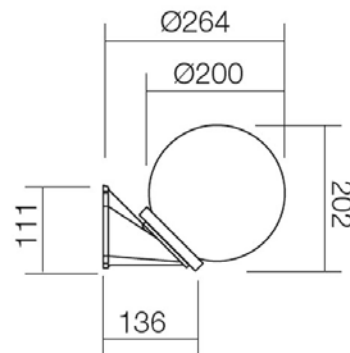

## SFERA 200

Art. 9866

EN - Outdoor wall lamp, black polycarbonate body, spherical diffuser of smoky acrylic Ø 200 mm.

RO - Aplică pentru exterior, corp din policarbonat negru, dispersor sferic din acril fumuriu Ø 200 mm.

IT - Applique da esterni, corpo in policarbonato nero, diffusore sferico in acrilico fumè Ø 200 mm.

RU - Бра для внешнего освещения из поликарбоната чёрного цвета, сферический диффузор из дымчатого акрила Ø 200 мм.

SK - Exteriérová nástenná lampa, čierne polykarbonátové telo, difúzor z dymového akrylátu Ø 200 mm.

Product type	<b>Wall lamp</b>
Input voltage	<b>230V, 50Hz</b>
Lamp holder	<b>E27</b>
Power	<b>1 x max. 28W</b>
Protection class	<b>Class I</b>
IP rating	<b>IP44</b>
Warranty (years)	<b>2</b>