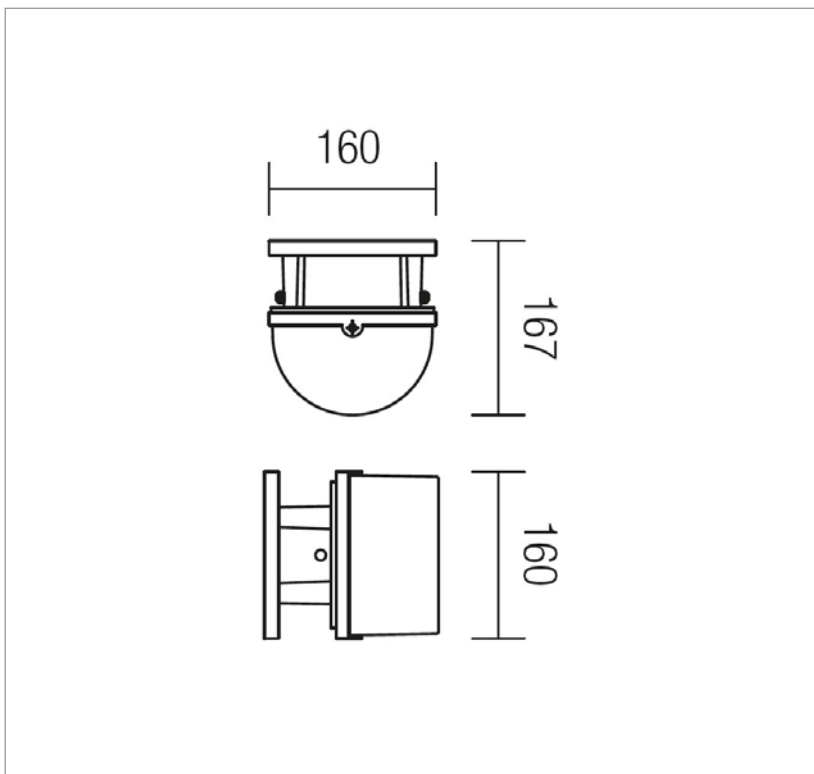

Standards: EN 60598-1:2015 + A1:2018, EN 60598-2-1:2020, EN 60598-2-2:2012, EN 60529:1992 + A2:2013, EN 55015:2019 + A11:2020, EN 61000-3-2:2019, EN 61000-3-3:2013 + A1:2019, EN 61547:2009..
Made in PRC.

REDO GROUP S.R.L.

Str. Alexei Tolstoi, nr. 12, Bacău - 600093, ROMÂNIA.
Tel. +40.234.562.452 / 514.492 / 546.620. Fax +40.234.546.677.

www.smarterlight.ro

Last update: 10/2024