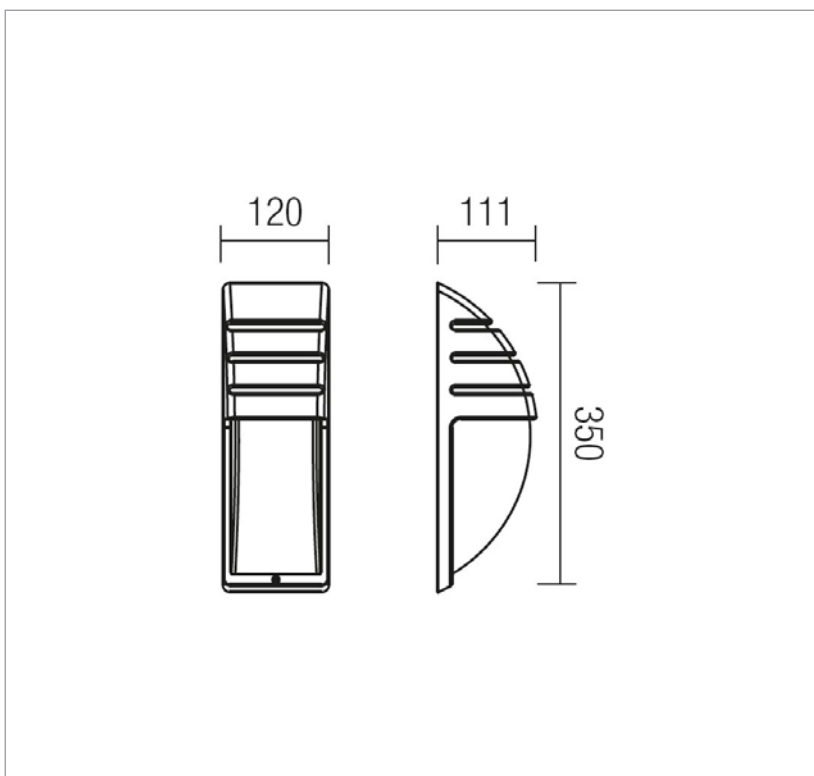

FIȘA TEHNICĂ
SCHEMA DATI
ТЕХНИЧЕСКАЯ СПЕЦИФИКАЦИЯ
ADATLAP
ЛИСТ С ДАННИ
DÁTOVÝ HÁROK

BONN

Art. 9818

EN - Die cast aluminium outdoor wall lamp, mat black color, smoky polycarbonate diffuser.

RO - Aplică pentru exterior din aluminiu turnat, culoare negru mat, dispersor din policarbonat fumuriu.

SK - Odlievaná hliníková exteriérová nástenná lampa, matná čierna farba, dymový polykarbonátový difúzor.

Product type	Wall lamp
Input voltage	230V, 50Hz
Lamp holder	E27
Power	1 x max. 42W
Protection class	Class I
IP rating	IP44
Warranty (years)	2