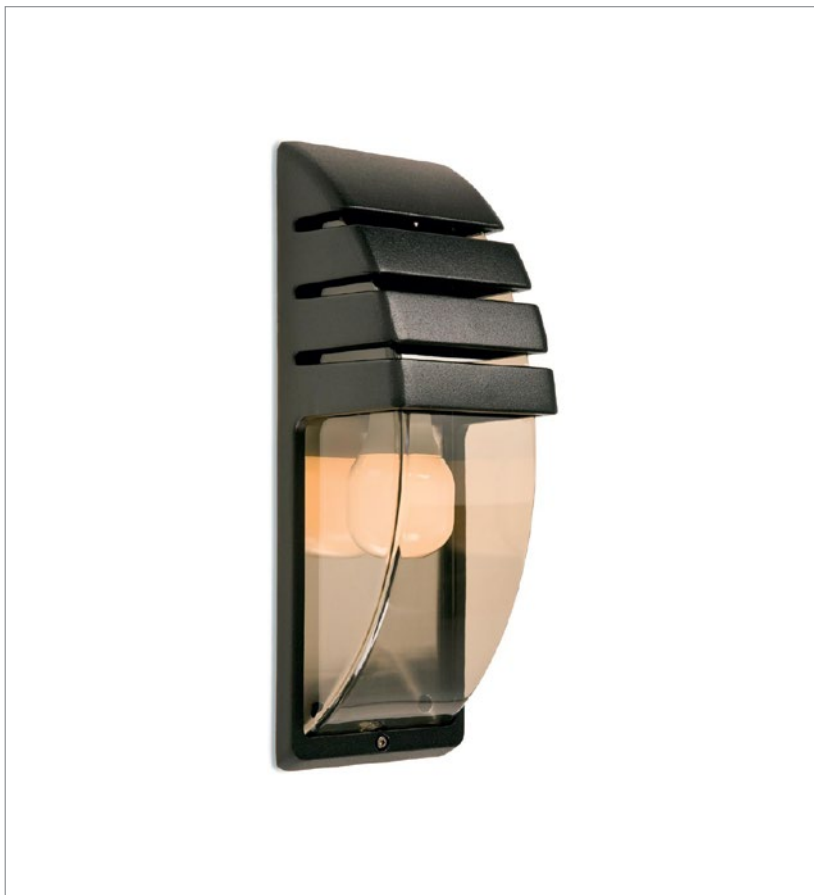

FIȘA TEHNICĂ
SCHEMA DATI
ТЕХНИЧЕСКАЯ СПЕЦИФИКАЦИЯ
ADATLAP
ЛИСТ С ДАННИ
DÁTOVÝ HÁROK

BONN

Art. 9818

EN - Die cast aluminium outdoor wall lamp, mat black color, smoky polycarbonate diffuser.

RO - Aplică pentru exterior din aluminiu turnat, culoare negru mat, dispersor din policarbonat fumuriu.

IT - Applique da esterni, corpo in pressofusione di alluminio colore nero opaco, con diffusore in policarbonato fume.

RU - Подвеска для наружного освещения из литого алюминия, матовый чёрный, диффузор из поликарбоната дымчатого цвета.

HU - Öntött alumíniumból készült falilámpa külső számára, fénytelen fekete színű, füstös polikarbonát diszperzór.

BG - Външна лампа за стена от лят алуминий, матово черен цвят, опушен поликарбонатен разпръсквач.

SK - Odlievaná hliníková exteriérová nástenná lampa, matná čierna farba, dymový polykarbonátový difúzor.

Product type	Wall lamp
Input voltage	230V, 50Hz
Lamp holder	E27
Power	1 x max. 42W
Protection class	Class I
IP rating	IP44
Warranty (years)	2