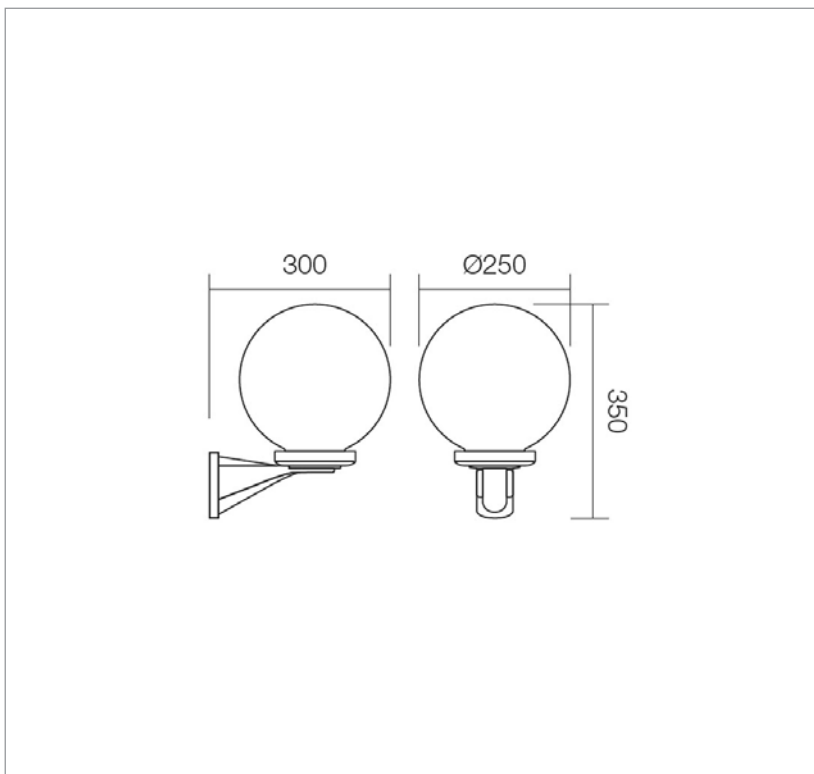

FIȘA TEHNICĂ
SCHEMA DATI
ТЕХНИЧЕСКАЯ СПЕЦИФИКАЦИЯ
ADATLAP
ЛИСТ С ДАННИ
DÁTOVÝ HÁROK

SFERA 250

Art. 9790

EN - Outdoor wall lamp, black polycarbonate arm, spherical diffuser of smoky acrylic Ø 250 mm.

RO - Aplică pentru exterior, braț din policarbonat negru, dispersor sferic din acril fumuriu Ø 250 mm.

IT - Applique da esterni, braccio in policarbonato nero, diffusore sferico in acrilico fumè Ø 250 mm.

RU - Бра для внешнего освещения, консоль из поликарбоната чёрного цвета, сферический диффузор из дымчатого акрила Ø 250 мм.

HU - Falilámpa külső számára, fekete polikarbonát karral, Ø 250 mm-es füstös akrilból való gömb alakú diszperzór.

BG - Външна лампа за стена, ръка от черен поликарбонат, сферичен разпръсквач от опушен акрил Ø 250 mm.

SK - Exteriérová nástenná lampa, čierny polykarbonát, sférický difúzor z dymového akrylátu Ø 250 mm.

Product type	Wall lamp
Input voltage	230V, 50Hz
Lamp holder	E27
Power	1 x max. 42W
Protection class	Class I
IP rating	IP44
Warranty (years)	2