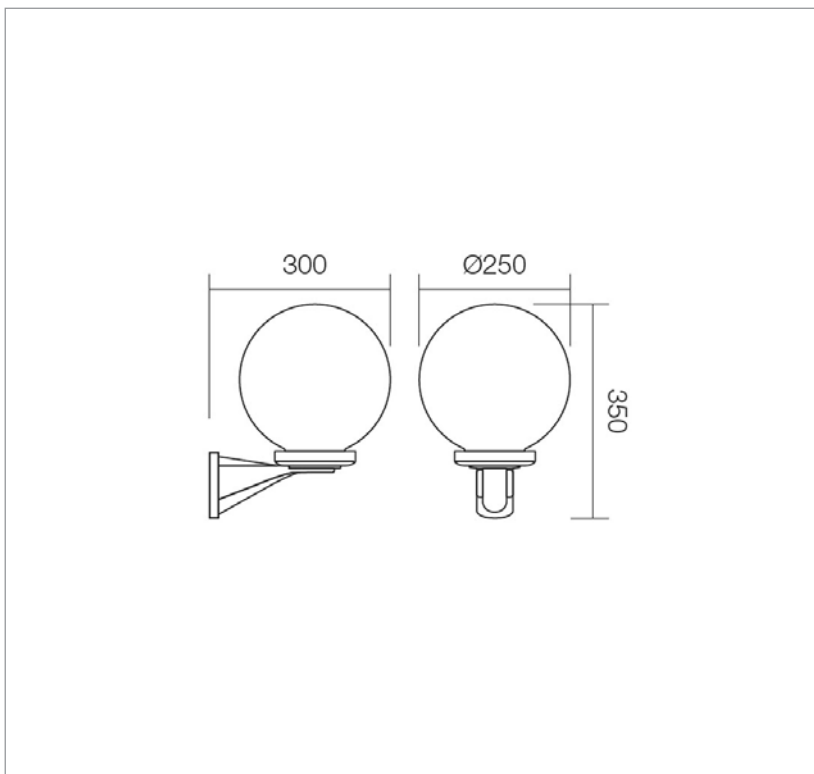

FIȘA TEHNICĂ
SCHEMA DATI
ТЕХНИЧЕСКАЯ СПЕЦИФИКАЦИЯ
ADATLAP
ЛИСТ С ДАННИ
DÁTOVÝ HÁROK

SFERA 250

Art. 9789

EN - Outdoor wall lamp, black polycarbonate arm, spherical diffuser of opal acrylic Ø 250 mm.

RO - Aplică pentru exterior, braț din policarbonat negru, dispersor sferic din acril opal Ø 250 mm.

IT - Applique da esterni, braccio in policarbonato nero, diffusore sferico in acrilico opale Ø 250 mm.

RU - Бра для внешнего освещения, консоль из поликарбоната чёрного цвета, сферический диффузор из акрила цвета опала Ø 250 мм.

HU - Falilámpa külső számára, fekete polikarbonát karral, Ø 250 mm-es opál akrilból való gömb alakú diszperzór.

BG - Външна лампа за стена, ръка от черен поликарбонат, сферичен разпръсквач от опален акрил Ø 250 mm.

SK - Exteriérová nástenná lampa, čierny polykarbonát, sférický difúzor z opálového akrylátu Ø 250 mm.

Product type	Wall lamp
Input voltage	230V, 50Hz
Lamp holder	E27
Power	1 x max. 42W
Protection class	Class I
IP rating	IP44
Warranty (years)	2