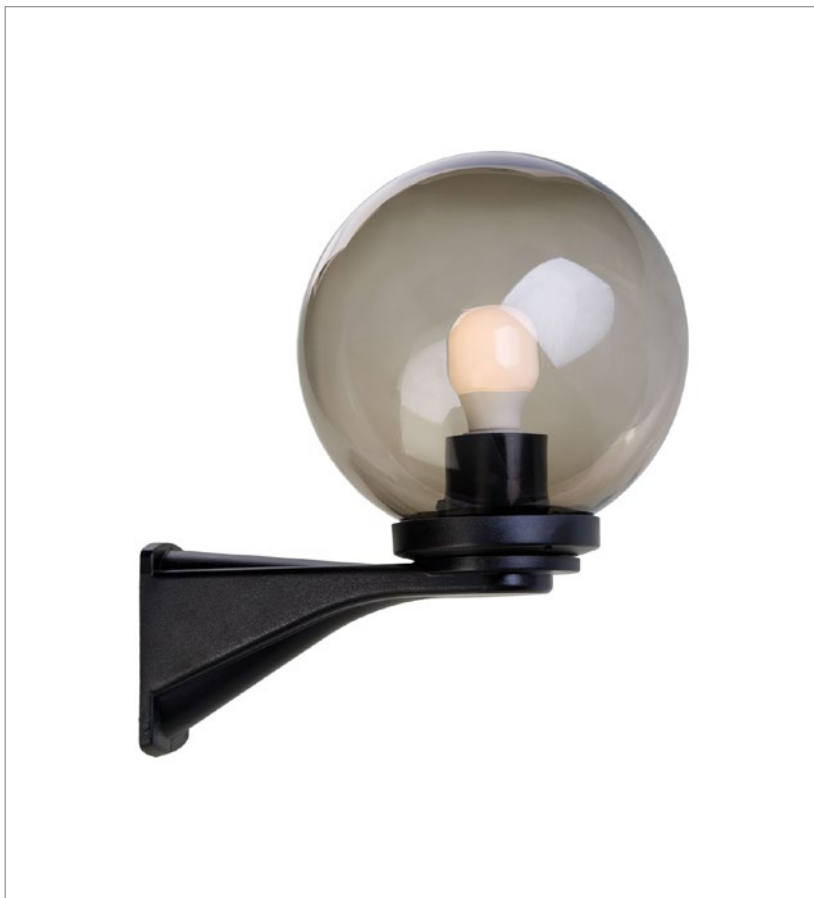

FIȘA TEHNICĂ
SCHEMA DATI
ТЕХНИЧЕСКАЯ СПЕЦИФИКАЦИЯ
ADATLAP
ЛИСТ С ДАННИ
DÁTOVÝ HÁROK

SFERA 200

Art. 9788

EN - Outdoor wall lamp, black polycarbonate arm spherical diffuser of smoky acrylic Ø 200 mm.

RO - Aplică pentru exterior, braț din policarbonat negru, dispersor sferic din acril fumuriu Ø 200 mm.

IT - Applique da esterni, braccio in policarbonato nero, diffusore sferico in acrilico fumè Ø 200 mm.

RU - Бра для внешнего освещения, консоль из поликарбоната чёрного цвета, сферический диффузор из дымчатого акрила Ø 200 мм.

HU - Falilámpa külső számára, fekete polikarbonát karral, Ø 200 mm-es füstös akrilból való gömb alakú diszperzór.

BG - Външна лампа за стена, ръка от черен поликарбонат, сферичен разпръсквач от опушен акрил Ø 200 mm.

SK - Exteriérová nástenná lampa, čierny polykarbonát, sférický difúzor z dymového akrylátu Ø 200 mm.

Product type	Wall lamp
Input voltage	230V, 50Hz
Lamp holder	E27
Power	1 x max. 28W
Protection class	Class I
IP rating	IP44
Warranty (years)	2