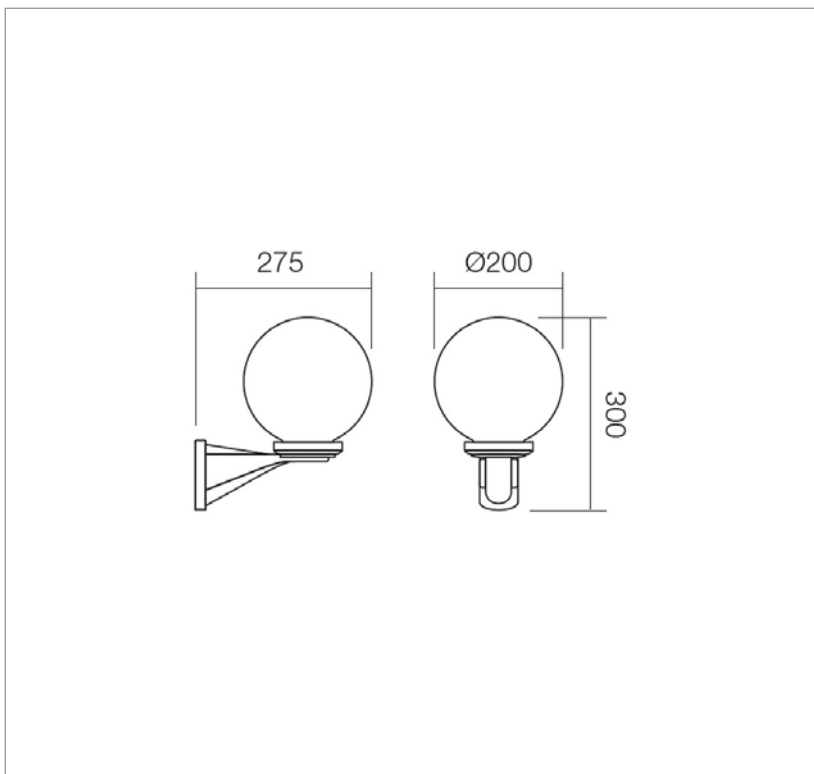

FIȘA TEHNICĂ
SCHEMA DATI
ТЕХНИЧЕСКАЯ СПЕЦИФИКАЦИЯ
ADATLAP
ЛИСТ С ДАННИ
DÁTOVÝ HÁROK

SFERA 200

Art. 9788

EN - Outdoor wall lamp, black polycarbonate arm spherical diffuser of smoky acrylic Ø 200 mm.

RO - Aplică pentru exterior, braț din policarbonat negru, dispersor sferic din acril fumuriu Ø 200 mm.

IT - Applique da esterni, braccio in policarbonato nero, diffusore sferico in acrilico fumè Ø 200 mm.

RU - Бра для внешнего освещения, консоль из поликарбоната чёрного цвета, сферический диффузор из дымчатого акрила Ø 200 мм.

HU - Falilámpa külső számára, fekete polikarbonát karral, Ø 200 mm-es füstös akrilból való gömb alakú diszperzór.

BG - Външна лампа за стена, ръка от черен поликарбонат, сферичен разпръсквач от опушен акрил Ø 200 mm.

SK - Exteriérová nástenná lampa, čierny polykarbonát, sférický difúzor z dymového akrylátu Ø 200 mm.

Product type	Wall lamp
Input voltage	230V, 50Hz
Lamp holder	E27
Power	1 x max. 28W
Protection class	Class I
IP rating	IP44
Warranty (years)	2