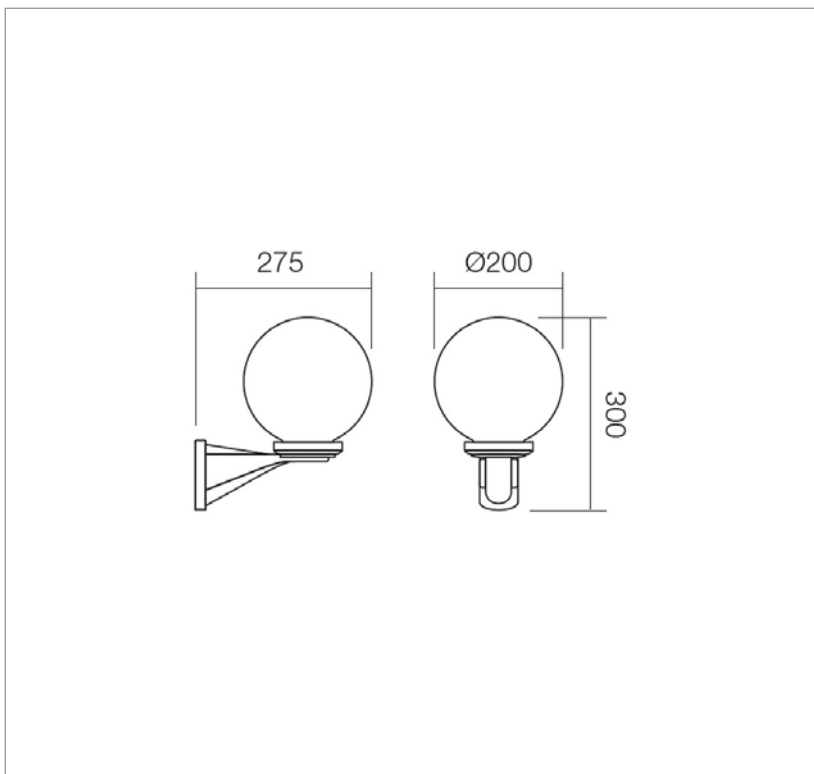

FIȘA TEHNICĂ
SCHEMA DATI
ТЕХНИЧЕСКАЯ СПЕЦИФИКАЦИЯ
ADATLAP
ЛИСТ С ДАННИ
DÁTOVÝ HÁROK

SFERA 200

Art. 9787

EN - Outdoor wall lamp, black polycarbonate arm spherical diffuser of opal acrylic Ø 200 mm.

RO - Aplică pentru exterior, braț din policarbonat negru, dispersor sferic din acril opal Ø 200 mm.

IT - Applique da esterni, braccio in policarbonato nero, diffusore sferico in acrilico opale Ø 200 mm.

RU - Бра для внешнего освещения, консоль из поликарбоната чёрного цвета, сферический диффузор из акрила цвета опала Ø 200 мм.

HU - Falilámpa külső számára, fekete polikarbonát karral, Ø 200 mm-es opál akrilból való gömb alakú diszperzór.

BG - Външна лампа за стена, ръка от черен поликарбонат, сферичен разпръсквач от опален акрил Ø 200 mm.

SK - Exteriérová nástenná lampa, čierny polykarbonát, sférický difúzor z opáľového akrylátu Ø 200 mm.

Product type	Wall lamp
Input voltage	230V, 50Hz
Lamp holder	E27
Power	1 x max. 28W
Protection class	Class I
IP rating	IP44
Warranty (years)	2