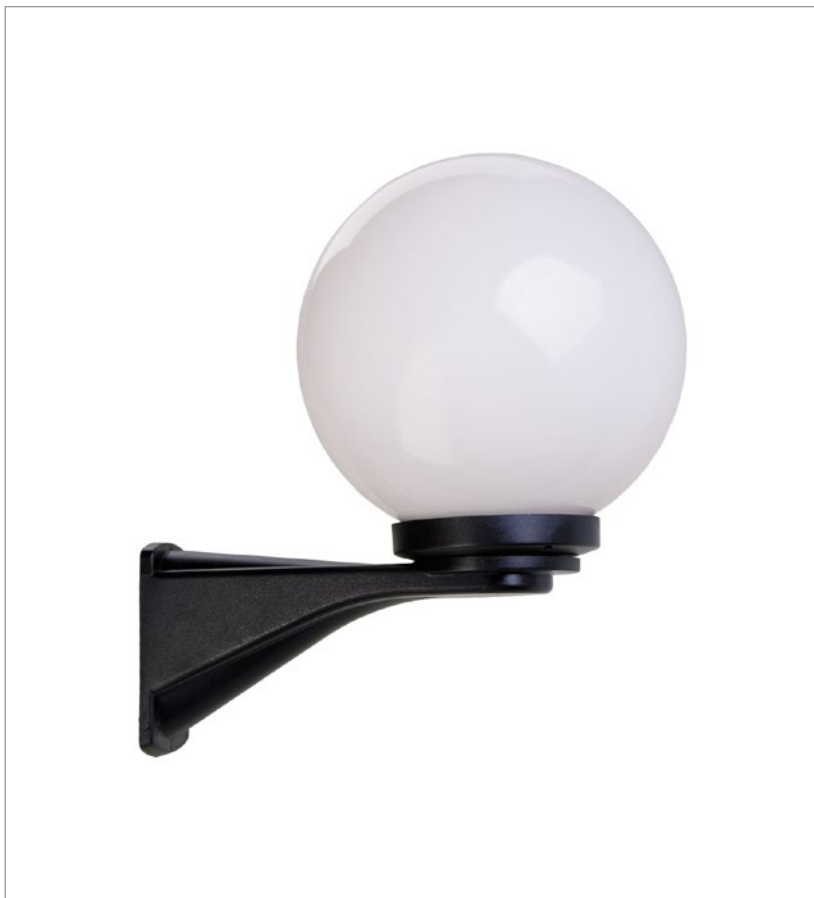

FIȘA TEHNICĂ
SCHEMA DATI
ТЕХНИЧЕСКАЯ СПЕЦИФИКАЦИЯ
ADATLAP
ЛИСТ С ДАННИ
DÁTOVÝ HÁROK

SFERA 200

Art. 9787

EN - Outdoor wall lamp, black polycarbonate arm spherical diffuser of opal acrylic Ø 200 mm.

RO - Aplică pentru exterior, braț din policarbonat negru, dispersor sferic din acril opal Ø 200 mm.

IT - Applique da esterni, braccio in policarbonato nero, diffusore sferico in acrilico opale Ø 200 mm.

RU - Бра для внешнего освещения, консоль из поликарбоната чёрного цвета, сферический диффузор из акрила цвета опала Ø 200 мм.

HU - Falilámpa külső számára, fekete polikarbonát karral, Ø 200 mm-es opál akrilból való gömb alakú diszperzór.

BG - Външна лампа за стена, ръка от черен поликарбонат, сферичен разпръсквач от опален акрил Ø 200 mm.

SK - Exteriérová nástenná lampa, čierny polykarbonát, sférický difúzor z opáľového akrylátu Ø 200 mm.

Product type	Wall lamp
Input voltage	230V, 50Hz
Lamp holder	E27
Power	1 x max. 28W
Protection class	Class I
IP rating	IP44
Warranty (years)	2