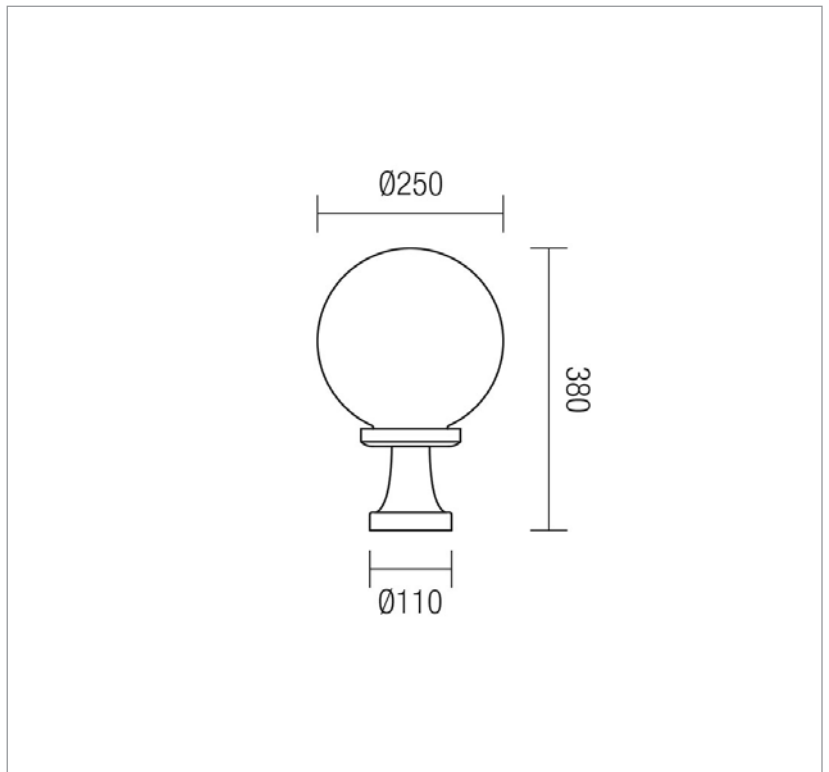

RO - Corp de iluminat pentru exterior, H400 mm, pentru montaj direct pentru pardoseli sau garduri perimetrice. Corp din termoplastic armat, culoare negru cu dispersor sferic din acril fumuriu Ø 250 mm.

IT - Apparecchio per esterni, H400 mm, montaggio diretto su pavimentazioni o muri perimetrali. Corpo in tecnopolimero rinforzato, colore nero con diffusore sferico in acrilico fumè Ø 250 mm.

RU - Осветительное тело для внешнего освещения, с высотой 400 мм, предназначенное для прямой установки на полах или периметральных ограждениях. Корпус из усиленного термопластика чёрного цвета, с сферическим диффузором из дымчатого акрила Ø 250 мм.

HU - Kültéri világító test, H400 mm, a padlózatra vagy a körbevonó kerítésekre való egyenes felszerelés. Erősített hőálló műanyag test, fekete színű Ø 250 mm-es füstös akrilból való gömb alakú diszperzór.

BG - Външно осветително тяло, H400 mm, за директно инсталиране към подаве и периметъра фехтовка. Тяло подсилени термореактивни пластмаса, цвят черен със сферичен разпръсквач от опушен акрил Ø 250 mm.

SK - Exteriérové svetidlo. H400 mm pre montáž na stenu a obvodový plášť. Telo zo zosilneného termoplastu, čierny farba, sférický difúzor vyrobený z dymového akrylu Ø 250 mm.

Product type	Pole
Input voltage	230V, 50Hz
Lamp holder	E27
Power	1 x max. 42W
Protection class	Class I
IP rating	IP44
Warranty (years)	2

Standards: EN 60598-1:2015 + A1:2018, EN 60598-2-1:2020, EN 60598-2-2:2012, EN 60529:1992 + A2:2013, EN 55015:2019 + A11:2020, EN 61000-3-2:2019, EN 61000-3-3:2013 + A1:2019, EN 61547:2009..
Made in PRC.

REDO GROUP S.R.L.

Str. Alexei Tolstoj, nr. 12, Bacău - 600093, ROMÂNIA.
Tel. +40.234.562.452 / 514.492 / 546.620. Fax +40.234.546.677.

www.smarterlight.ro

Last update: 10/2024