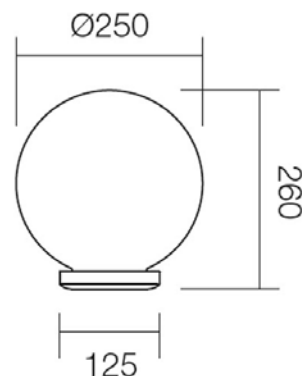

Standards: EN 60598-1:2015 + A1:2018, EN 60598-2-1:2020, EN 60598-2-2:2012, EN 60529:1992 + A2:2013, EN 55015:2019 + A11:2020, EN 61000-3-2:2019, EN 61000-3-3:2013 + A1:2019, EN 61547:2009..
Made in PRC.