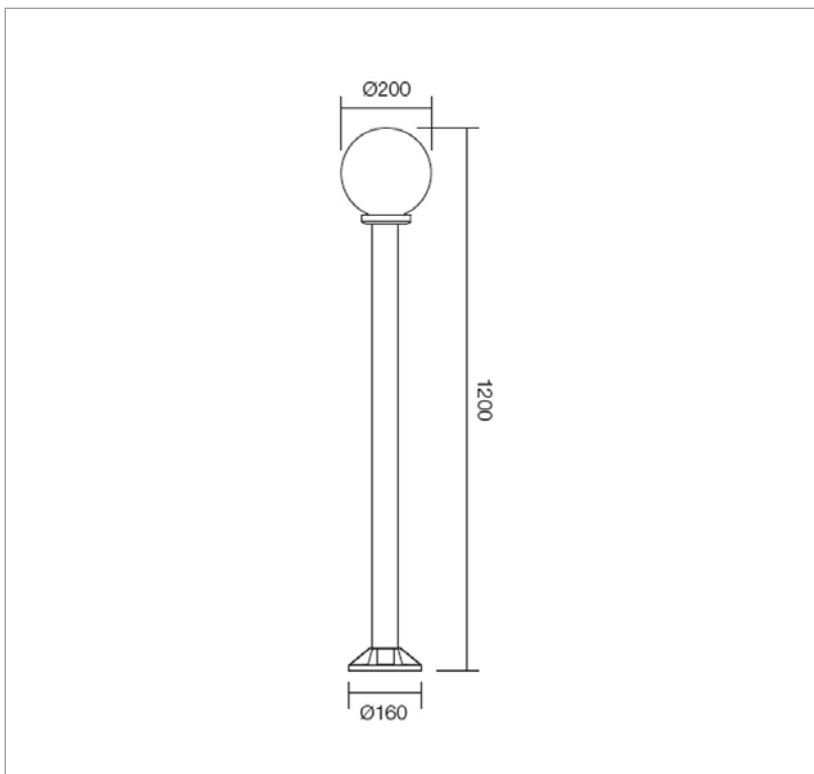

FIȘA TEHNICĂ
SCHEMA DATI
ТЕХНИЧЕСКАЯ СПЕЦИФИКАЦИЯ
ADATLAP
ЛИСТ С ДАННИ
DÁTOVÝ HÁROK

SFERA 200

Art. 9767

EN - Outdoor pole, H1200 zinc-coated steel, PVC coated, UV and corrosion resistant, with spherical diffuser made of opal acrylic Ø 200 mm.

RO - Stâlp pentru exterior, H1200 mm, din oțel zincat îmbrăcat în PVC, rezistent la raze UV și coroziune, cu dispersor sferic din acril opal Ø 200 mm.

IT - Palo da esterni, H1200 mm, con anima interna in acciaio zincato e rivestimento esterno alettato in PVC, resistente ai raggi UV e alla corrosione, con diffusore sferico in acrilico opale Ø 200 mm.

RU - Столб для внешнего освещения, с высотой 1200 мм, из оцинкованной стали с УФ-стойким и коррозионностойким покрытием из ПВХ, с сферическим диффузором из акрила цвета опала Ø 200 мм.

HU - Kültéri oszlop, H1200 mm, PVCvel körbevont horganyozott acélból, UV- és rozsdáálló, Ø 200 mm opál akrilból való gömb alakú diszperperző.

BG - Външен стълб H1200 mm, от цинкувана стомана, обличен в PVC, устойчив на UV лъчи и корозия, със сферичен разпръсквач от опален акрил Ø 200 mm.

SK - Exteriérová lampa, H1200 pozinkované železo, PVC povlak, odolné voči UV a korózii, sférický difúzor vyrobený z opálového akrylu Ø 200 mm.

Product type	Pole
Input voltage	230V, 50Hz
Lamp holder	E27
Power	1 x max. 28W
Protection class	Class I
IP rating	IP44
Warranty (years)	2

Standards: EN 60598-1:2015 + A1:2018, EN 60598-2-1:2020, EN 60598-2-2:2012, EN 60529:1992 + A2:2013, EN 55015:2019 + A11:2020, EN 61000-3-2:2019, EN 61000-3-3:2013 + A1:2019, EN 61547:2009..
Made in PRC.

REDO GROUP S.R.L.

Str. Alexei Tolstoi, nr. 12, Bacău - 600093, ROMÂNIA.
Tel. +40.234.562.452 / 514.492 / 546.620. Fax +40.234.546.677.

www.smarterlight.ro

Last update: 10/2024