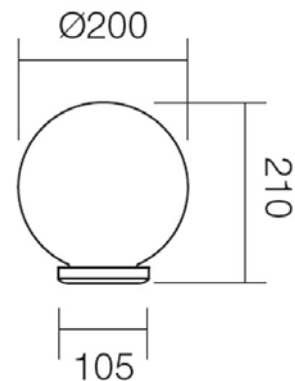

Standards: EN 60598-1:2015 + A1:2018, EN 60598-2-1:2020, EN 60598-2-2:2012, EN 60529:1992 + A2:2013, EN 55015:2019 + A11:2020, EN 61000-3-2:2019, EN 61000-3-3:2013 + A1:2019, EN 61547:2009..
Made in PRC.

REDO GROUP S.R.L.

Str. Alexei Tolstoj, nr. 12, Bacău - 600093, ROMÂNIA.
Tel. +40.234.562.452 / 514.492 / 546.620. Fax +40.234.546.677.

www.smarterlight.ro

Last update: 10/2024