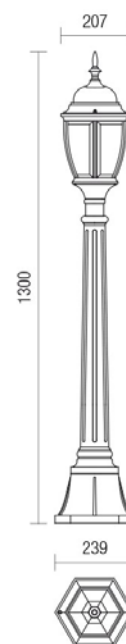

FIȘA TEHNICĂ
SCHEMA DATI
ТЕХНИЧЕСКАЯ СПЕЦИФИКАЦИЯ
ADATLAP
ЛИСТ С ДАННИ
DÁTOVÝ HÁROK

SEVILLA

Art. 9608

EN - Outdoor pole, die cast aluminium body, antique black finish with gold patina, trimmed transparent glass diffusers.

RO - Stâlp pentru exterior, corp din aluminiu turnat sub presiune finisat negru antic cu patină aur, dispersoare din sticlă fațetată transparentă.

IT - Palo da esterni, corpo in pressofusione di alluminio finitura nero patinato oro, diffusori in vetro molato trasparente.

RU - Столб для наружного освещения, алюминиевый корпус, литый под давлением, отделочный слой античного чёрного цвета с золотой патиной, диффузоры из прозрачного граненого стекла.

HU - Kültéri oszlop, nyomás alatt öntött alumínium test, antik festés aranyozott fénnyel, áttetsző csiszolt üveg diszperzórok.

BG - Екстериорен стълб, тяло от алуминий, лят под налягане, покритие в антично черно със златна патина, разсейватели от прозрачно фасетирано стъкло.

SK - Exteriérové stĺpikové svetidlo, telo z liateho hliníka anticko čierny povrch so zlatou patinou, transparentný sklený difúzor.

Product type	Pole
Input voltage	230V, 50Hz
Lamp holder	E27
Power	1 x max. 42W
Protection class	Class I
IP rating	IP44
Warranty (years)	2

Standards: EN 60598-1:2015 + A1:2018, EN 60598-2-1:2020, EN 60598-2-2:2012, EN 60529:1992 + A2:2013, EN 55015:2019 + A11:2020, EN 61000-3-2:2019, EN 61000-3-3:2013 + A1:2019, EN 61547:2009..
Made in PRC.

REDO GROUP S.R.L.

Str. Alexei Tolstoj, nr. 12, Bacău - 600093, ROMÂNIA.
Tel. +40.234.562.452 / 514.492 / 546.620. Fax +40.234.546.677.

www.smarterlight.ro

Last update: 10/2024