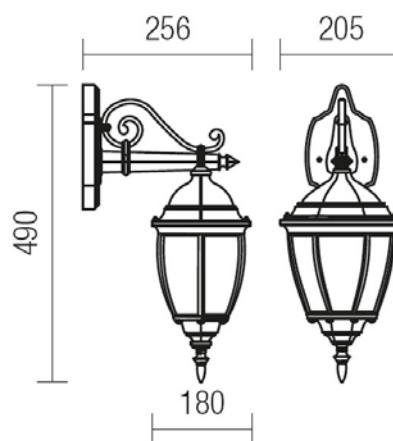

## SEVILLA

Art. 9605

EN - Outdoor wall lamp, die cast aluminium body, antique black finish with gold patina, trimmed transparent glass diffusers.

RO - Aplică pentru exterior, corp din aluminiu turnat sub presiune finisat negru antic cu patină aur, dispersoare din sticlă fațetată transparentă.

HU - Kültéri falilámpa, nyomás alatt öntött alumínium test, antik festés aranyozott fényvel, áttetsző csiszolt üveg diszperzörök.

BG - Екстериорна лампа за стена, тяло от алуминий, лят под налягане, покритие в антично черно със златна патина, разсейватели от прозрачно фасетирано стъкло.

SK - Exteriérová nástenná lampa, telo z liateho hliníka anticko čierny povrch so zlatou patinou, transparentný sklený difúzor.

Product type	<b>Wall lamp</b>
Input voltage	<b>230V, 50Hz</b>
Lamp holder	<b>E27</b>
Power	<b>1 x max. 42W</b>
Protection class	<b>Class I</b>
IP rating	<b>IP44</b>
Warranty (years)	<b>2</b>