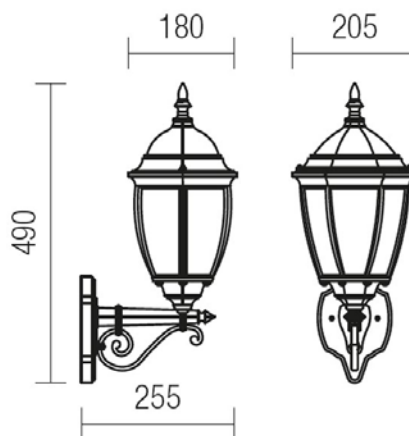

Standards: EN 60598-1:2015 + A1:2018, EN 60598-2-1:2020, EN 60598-2-2:2012, EN 60529:1992 + A2:2013, EN 55015:2019 + A11:2020, EN 61000-3-2:2019, EN 61000-3-3:2013 + A1:2019, EN 61547:2009..
Made in PRC.

REDO GROUP S.R.L.

Str. Alexei Tolstoi, nr. 12, Bacău - 600093, ROMÂNIA.
Tel. +40.234.562.452 / 514.492 / 546.620. Fax +40.234.546.677.

www.smarterlight.ro

Last update: 10/2024