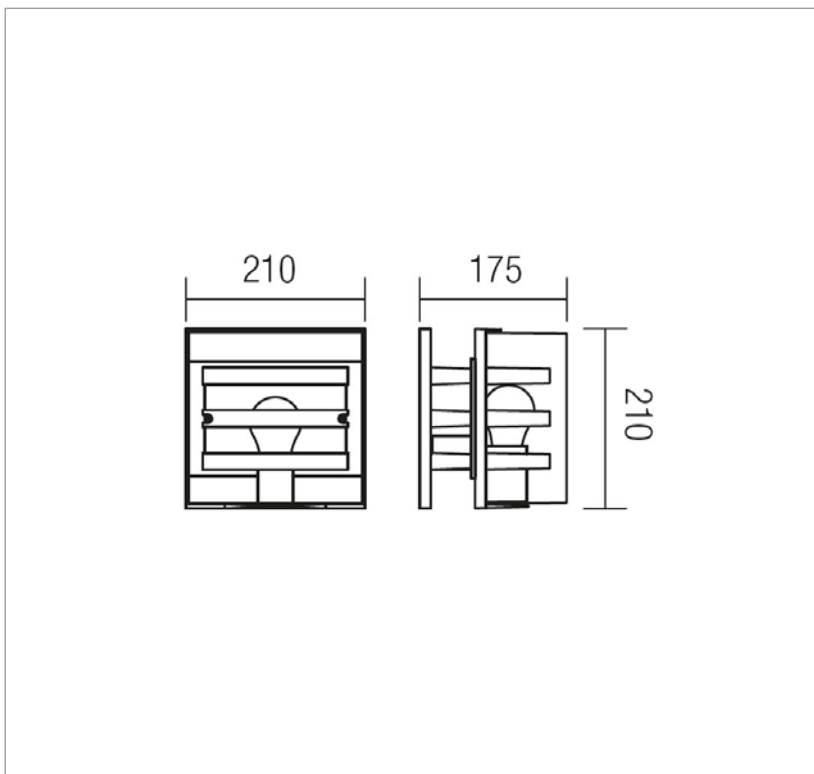

Standards: EN 60598-1:2015 + A1:2018, EN 60598-2-1:2020, EN 60598-2-2:2012, EN 60529:1992 + A2:2013, EN 55015:2019 + A11:2020, EN 61000-3-2:2019, EN 61000-3-3:2013 + A1:2019, EN 61547:2009..
Made in PRC.

REDO GROUP S.R.L.

Str. Alexei Tolstoj, nr. 12, Bacău - 600093, ROMÂNIA.
Tel. +40.234.562.452 / 514.492 / 546.620. Fax +40.234.546.677.

www.smarterlight.ro

Last update: 10/2024