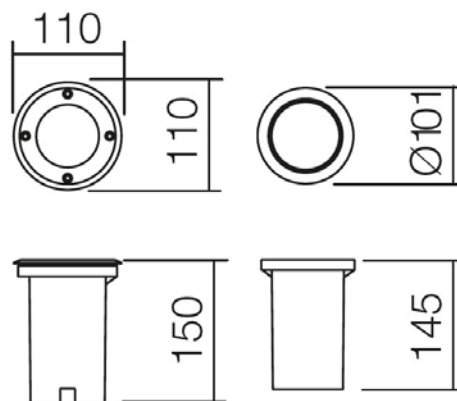

IT - Faretto ad incasso per pavimento o parete, da esterni e interni. Corpo in pressofusione di alluminio con diffusore in vetro temperato, cornice esterna in acciaio inox. Supporta un carico massimo di 2000Kg e il passaggio di una autovettura con una velocità massima di 25 km/h.

RU - Световое пятно для фиксирования на полу, для наружного или внутреннего освещения. Тело из литого алюминия с диффузором из закаленного стекла, наружная рама из нержавеющей стали. Поддерживает максимальную нагрузку 2000 кг и максимальную скорость при движении автомобиля в 25 км/ч.

HU - A padlón vagy falon süllyeszthető szpot, külső vagy belső számára. Öntött alumíniumból való test, edzett üvegből való diszperzór, rozsdamentes acél külső ráma. Legfeljebb 2000 kg súlyt bír, és járművel legfeljebb 25 km/h-val lehet áthaladni.

BG - Външен или вътрешен спот за вграждане в под или стена. Алуминиево тяло с разпръсквач от temperирано стъкло, външната неръждаема стомана рамка. Поддържа максимален товар от 2000 кг и мога да пътува с автомобила със скорост 25 Km/ч.

SK - Zapustené bodové svetlo do zeme alebo na stenu, pre exteriér i interiér. Liate hliníkové telo, temperovaný sklenený difúzor, rám z nehrdzavejúcej ocele. Statická hmotnosť 2000kg, max. rýchlosť auta 25km/h.

Product type	Spotlight
Input voltage	230V, 50Hz
Lamp holder	GU10
Power	1 x max. 28W
Protection class	Class I
IP rating	IP67
Warranty (years)	2

Standards: EN 60598-1:2015 + A1:2018, EN 60598-2-1:2020, EN 60598-2-2:2012, EN 60529:1992 + A2:2013, EN 55015:2019 + A11:2020, EN 61000-3-2:2019, EN 61000-3-3:2013 + A1:2019, EN 61547:2009..
Made in PRC.