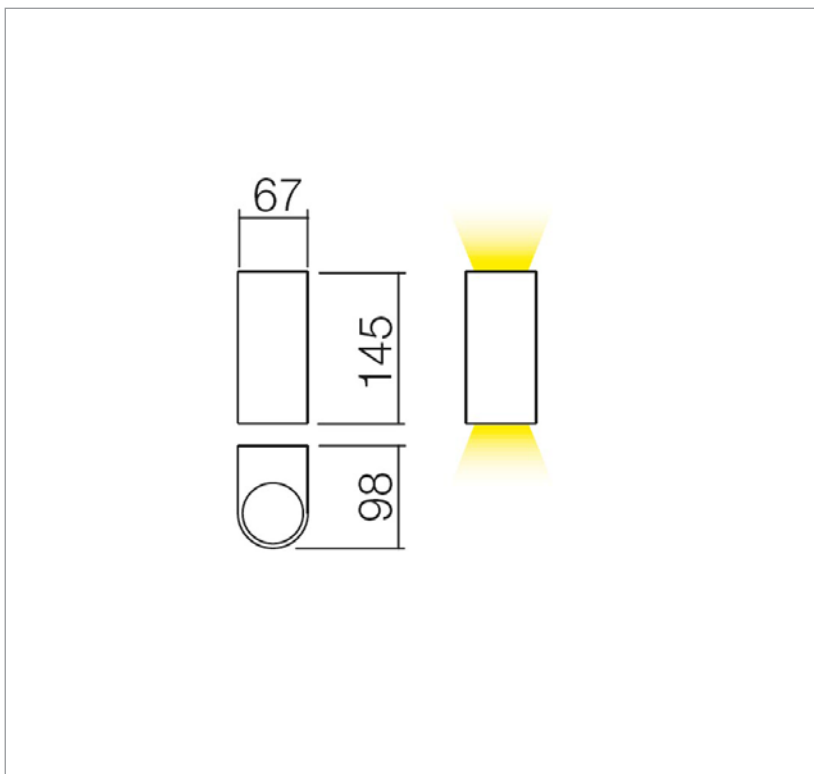

## SCAN

Art. 9359

EN - Outdoor wall lamp of die cast aluminium, rust finish, glass diffuser.  
"Wall washer" light effect.

RO - Aplică pentru exterior din aluminiu turnat sub presiune, finisaj ruginiu,  
dispersor din sticlă. Efect de lumină "wall washer".

IT - Applique da esterni, corpo in pressofusione di alluminio, finitura  
ruggine, diffusore in vetro. Effetto luce "wall washer".

RU - Бра для внешнего освещения из алюминия, литого под  
давлением, отделочный слой ржавого цвета, стеклянный диффузор.  
Эффект "струящегося" по стенам света.

HU - Falilámpa külső számára, nyomás alatt öntött alumíniumból, rozsdás  
szín kivételben, üveg diszperzóval. "Wall washer" fény hatású.

BG - Външна лампа за стена от алуминий, отливан под налягане, край  
ржда, със стъклен разпръсквач. Светлинен ефект вид "wall washer".

SK - Exteriérová nástenná lampa z liateho hliníka, tmavošedá farba, sklený  
difúzor. "Wall washer" svetelný efekt.

Product type	<b>Wall lamp</b>
Input voltage	<b>230V, 50Hz</b>
Lamp holder	<b>GU10</b>
Power	<b>2 x max. 35W</b>
Protection class	<b>Class I</b>
IP rating	<b>IP44</b>
Warranty (years)	<b>2</b>