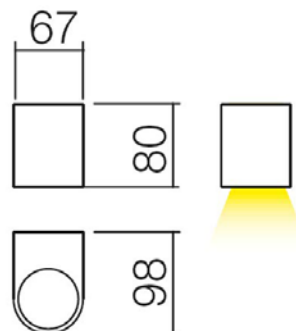

Standards: EN 60598-1:2015 + A1:2018, EN 60598-2-1:2020, EN 60598-2-2:2012, EN 60529:1992 + A2:2013, EN 55015:2019 + A11:2020, EN 61000-3-2:2019, EN 61000-3-3:2013 + A1:2019, EN 61547:2009..
Made in PRC.

REDO GROUP S.R.L.

Str. Alexei Tolstoj, nr. 12, Bacău - 600093, ROMÂNIA.
Tel. +40.234.562.452 / 514.492 / 546.620. Fax +40.234.546.677.

www.smarterlight.ro

Last update: 10/2024