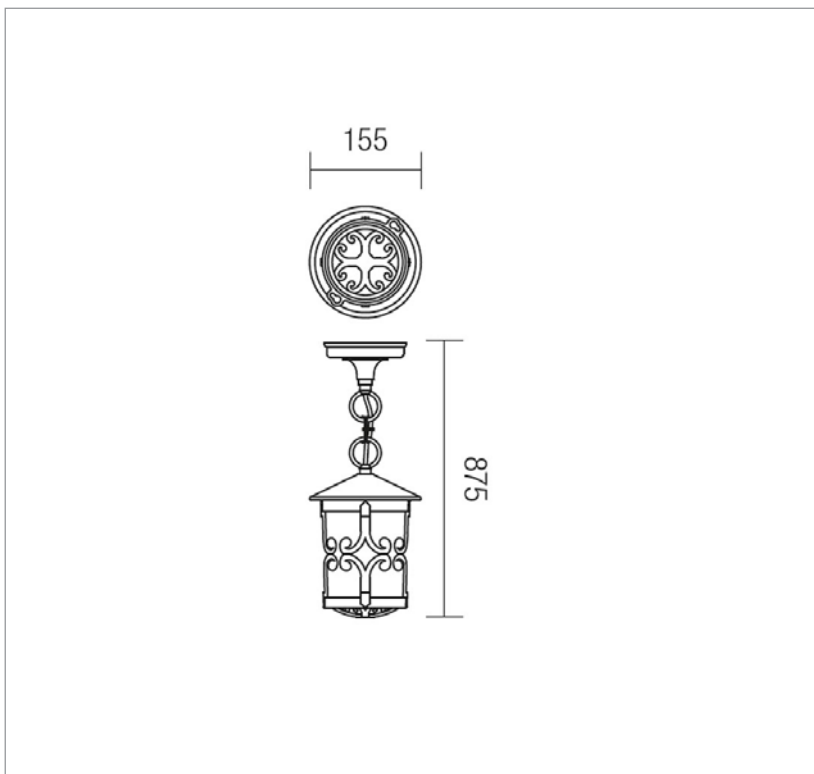

FIȘA TEHNICĂ
SCHEMA DATI
ТЕХНИЧЕСКАЯ СПЕЦИФИКАЦИЯ
ADATLAP
ЛИСТ С ДАННИ
DÁTOVÝ HÁROK

TIROL

Art. 9264

EN - Die cast aluminium outdoor pendant, rust finish, glass diffuser.

RO - Suspensie pentru exterior din aluminiu turnat, finisaj ruginiu, dispersor sticlă.

IT - Sospensione da esterni, corpo in pressofusione di alluminio finitura ruggine, diffusore in vetro.

RU - Подвеска для наружного освещения из литого алюминия, отделочный слой ржавого цвета, стеклянный диффузор.

HU - Öntött alumíniumból készült felfüggesztés külső számára, rozsdás kivitelben, üveg diszperzör.

BG - Външно окачване от лят алуминий, ръжда покритие, стъклен разпръсквач.

SK - Odlievaná hliníková vonkajšia zavesená lampa, hrdzavá úprava, sklený difúzor.

Product type	Suspension
Input voltage	230V, 50Hz
Lamp holder	E27
Power	1 x max. 42W
Protection class	Class I
IP rating	IP23
Warranty (years)	2

Standards: EN 60598-1:2015 + A1:2018, EN 60598-2-1:2020, EN 60598-2-2:2012, EN 60529:1992 + A2:2013, EN 55015:2019 + A11:2020, EN 61000-3-2:2019, EN 61000-3-3:2013 + A1:2019, EN 61547:2009..
Made in PRC.