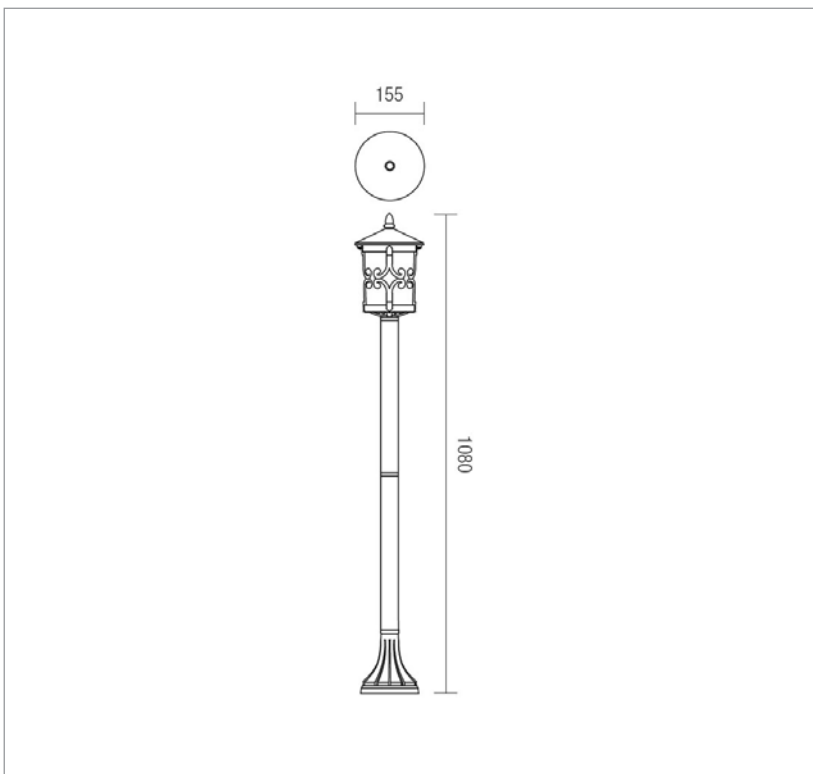

## TIROL

Art. 9262

EN - Die cast aluminium outdoor pole, H1080 mm, rust finish, glass diffuser.

RO - Stâlp pentru exterior din aluminiu turnat, H1080 mm, finisaj ruginiu, dispersor sticlă.

IT - Palo da esterni, corpo in pressofusione di alluminio, H1080 mm, finitura ruggine, diffusore in vetro.

RU - Столб для наружного освещения из литого алюминия, с высотой 1080 мм, отделочный слой ржавого цвета, стеклянный диффузор.

HU - Öntött alumíniumból készült oszlop külső számára, H1080 mm, rozsdá kivételben, üveg diszperzór.

BG - Външен стълб от лят алуминий, В1080 мм, ръжда покритие, стъклен разпръсквач.

SK - Odľievaná hliníková exteriérová lampa, H1080 mm, hrdzavá úprava, sklený difúzor.

Product type	<b>Pole</b>
Input voltage	<b>230V, 50Hz</b>
Lamp holder	<b>E27</b>
Power	<b>1 x max. 42W</b>
Protection class	<b>Class I</b>
IP rating	<b>IP23</b>
Warranty (years)	<b>2</b>