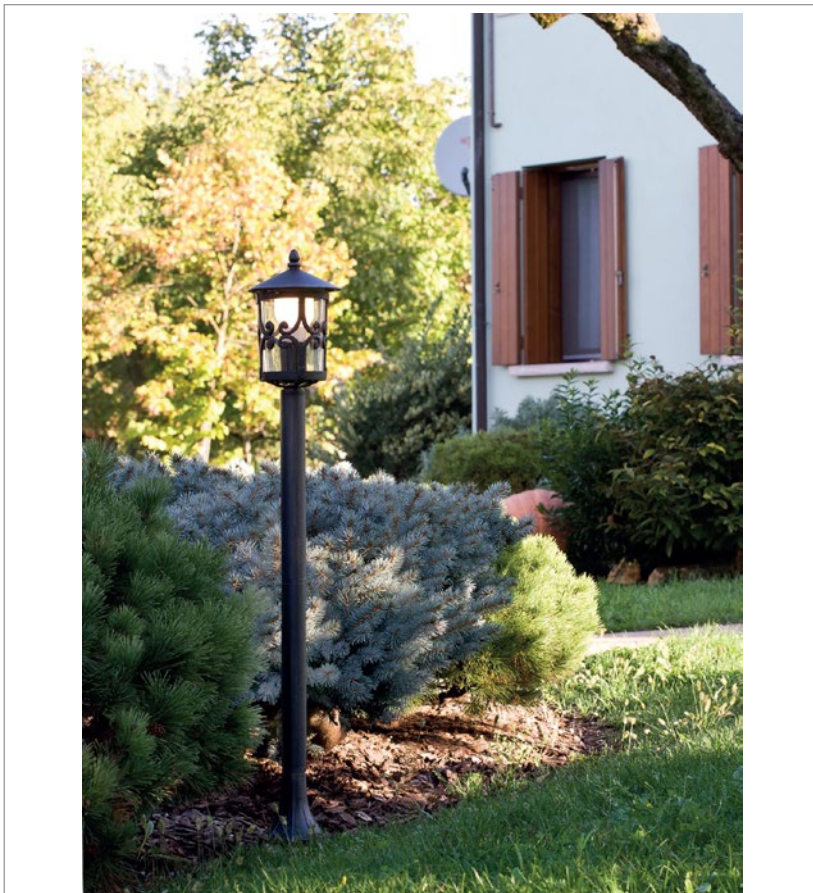

FIȘA TEHNICĂ
SCHEMA DATI
ТЕХНИЧЕСКАЯ СПЕЦИФИКАЦИЯ
ADATLAP
ЛИСТ С ДАННИ
DÁTOVÝ HÁROK

TIROL

Art. 9262

EN - Die cast aluminium outdoor pole, H1080 mm, rust finish, glass diffuser.

RO - Stâlp pentru exterior din aluminiu turnat, H1080 mm, finisaj ruginiu, dispersor sticlă.

IT - Palo da esterni, corpo in pressofusione di alluminio, H1080 mm, finitura ruggine, diffusore in vetro.

RU - Столб для наружного освещения из литого алюминия, с высотой 1080 мм, отделочный слой ржавого цвета, стеклянный диффузор.

HU - Öntött alumíniumból készült oszlop külső számára, H1080 mm, rozsdá kivételben, üveg diszperzór.

BG - Външен стълб от лят алуминий, В1080 мм, ръжда покритие, стъклен разпръсквач.

SK - Odľievaná hliníková exteriérová lampa, H1080 mm, hrdzavá úprava, sklený difúzor.

Product type	Pole
Input voltage	230V, 50Hz
Lamp holder	E27
Power	1 x max. 42W
Protection class	Class I
IP rating	IP23
Warranty (years)	2