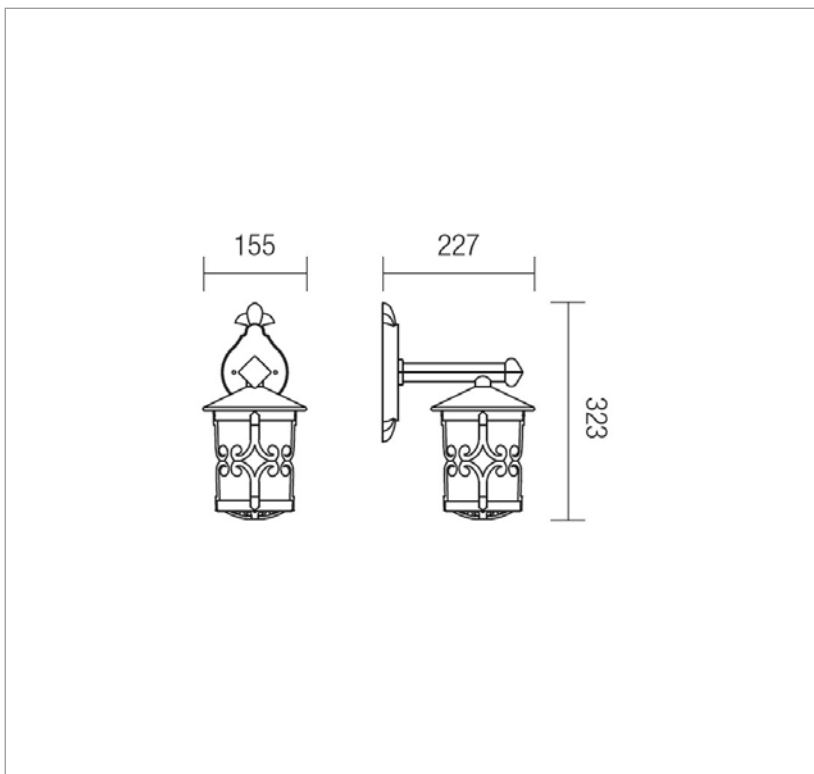

FIȘA TEHNICĂ
SCHEMA DATI
ТЕХНИЧЕСКАЯ СПЕЦИФИКАЦИЯ
ADATLAP
ЛИСТ С ДАННИ
DÁTOVÝ HÁROK

TIROL

Art. 9260

EN - Die cast aluminium outdoor wall lamp, rust finish, glass diffuser.

RO - Aplică pentru exterior din aluminiu turnat, finisaj ruginiu, dispersor sticlă.

IT - Applique da esterni, corpo in pressofusione di alluminio finitura ruggine, diffusore in vetro.

RU - Бра для наружного освещения из литого алюминия, отделочный слой ржавого цвета, стеклянный диффузор.

HU - Öntött alumíniumból készült falilámpa külső számára, rozsdás kivitelben, üveg diszperzör.

BG - Външна лампа за стена от лят алуминий, ръжда покритие, стъклен разпръсквач.

SK - Odlievaná hliníková exteriérová nástenná lampa, hrđzavá úprava, sklený difúzor.

Product type	Wall lamp
Input voltage	230V, 50Hz
Lamp holder	E27
Power	1 x max. 42W
Protection class	Class I
IP rating	IP23
Warranty (years)	2

Standards: EN 60598-1:2015 + A1:2018, EN 60598-2-1:2020, EN 60598-2-2:2012, EN 60529:1992 + A2:2013, EN 55015:2019 + A11:2020, EN 61000-3-2:2019, EN 61000-3-3:2013 + A1:2019, EN 61547:2009..
Made in PRC.

REDO GROUP S.R.L.

Str. Alexei Tolstoi, nr. 12, Bacău - 600093, ROMÂNIA.
Tel. +40.234.562.452 / 514.492 / 546.620. Fax +40.234.546.677.

www.smarterlight.ro

Last update: 10/2024