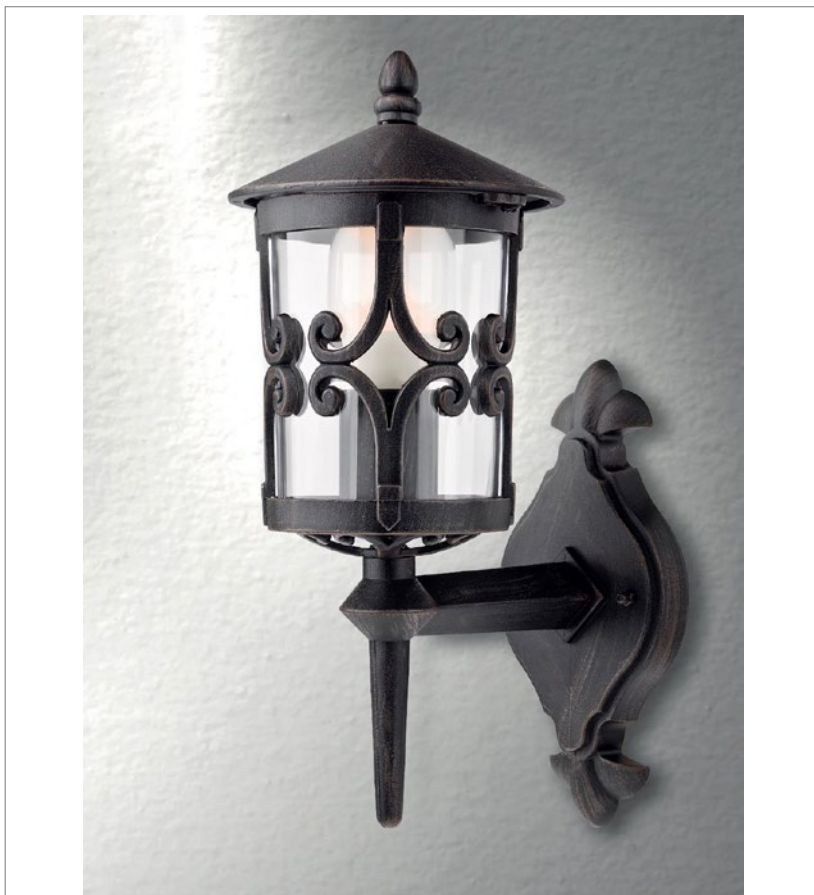

FIȘA TEHNICĂ
SCHEMA DATI
ТЕХНИЧЕСКАЯ СПЕЦИФИКАЦИЯ
ADATLAP
ЛИСТ С ДАННИ
DÁTOVÝ HÁROK

TIROL

Art. 9259

EN - Die cast aluminium outdoor wall lamp, rust finish, glass diffuser.

RO - Aplică pentru exterior din aluminiu turnat, finisaj ruginiu, dispersor sticlă.

IT - Applique da esterni, corpo in pressofusione di alluminio finitura ruggine, diffusore in vetro.

RU - Бра для наружного освещения из литого алюминия, отделочный слой ржавого цвета, стеклянный диффузор.

HU - Öntött alumíniumból készült falilámpa külső számára, rozsdás kivitelben, üveg diszperzór.

BG - Външна лампа за стена от лят алуминий, ръжда покритие, стъклен разпръсквач.

SK - Odlievaná hliníková exteriérová nástenná lampa, hrđzavá úprava, sklený difúzor.

Product type	Wall lamp
Input voltage	230V, 50Hz
Lamp holder	E27
Power	1 x max. 42W
Protection class	Class I
IP rating	IP23
Warranty (years)	2

Standards: EN 60598-1:2015 + A1:2018, EN 60598-2-1:2020, EN 60598-2-2:2012, EN 60529:1992 + A2:2013, EN 55015:2019 + A11:2020, EN 61000-3-2:2019, EN 61000-3-3:2013 + A1:2019, EN 61547:2009..
Made in PRC.

REDO GROUP S.R.L.

Str. Alexei Tolstoi, nr. 12, Bacău - 600093, ROMÂNIA.
Tel. +40.234.562.452 / 514.492 / 546.620. Fax +40.234.546.677.

www.smarterlight.ro

Last update: 10/2024