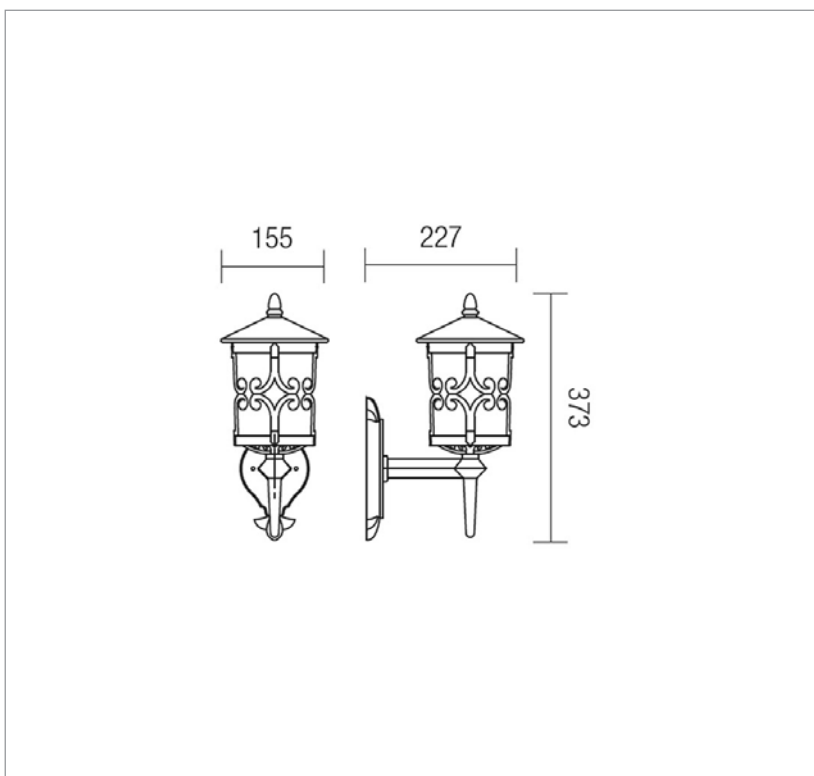

FIȘA TEHNICĂ
SCHEMA DATI
ТЕХНИЧЕСКАЯ СПЕЦИФИКАЦИЯ
ADATLAP
ЛИСТ С ДАННИ
DÁTOVÝ HÁROK

TIROL

Art. 9259

EN - Die cast aluminium outdoor wall lamp, rust finish, glass diffuser.

RO - Aplică pentru exterior din aluminiu turnat, finisaj ruginiu, dispersor sticlă.

IT - Applique da esterni, corpo in pressofusione di alluminio finitura ruggine, diffusore in vetro.

RU - Бра для наружного освещения из литого алюминия, отделочный слой ржавого цвета, стеклянный диффузор.

HU - Öntött alumíniumból készült falilámpa külső számára, rozsdás kivitelben, üveg diszperzór.

BG - Външна лампа за стена от лят алуминий, ръжда покритие, стъклен разпръсквач.

SK - Odlievaná hliníková exteriérová nástenná lampa, hrđzavá úprava, sklený difúzor.

Product type	Wall lamp
Input voltage	230V, 50Hz
Lamp holder	E27
Power	1 x max. 42W
Protection class	Class I
IP rating	IP23
Warranty (years)	2

Standards: EN 60598-1:2015 + A1:2018, EN 60598-2-1:2020, EN 60598-2-2:2012, EN 60529:1992 + A2:2013, EN 55015:2019 + A11:2020, EN 61000-3-2:2019, EN 61000-3-3:2013 + A1:2019, EN 61547:2009..
Made in PRC.

REDO GROUP S.R.L.

Str. Alexei Tolstoi, nr. 12, Bacău - 600093, ROMÂNIA.
Tel. +40.234.562.452 / 514.492 / 546.620. Fax +40.234.546.677.

www.smarterlight.ro

Last update: 10/2024