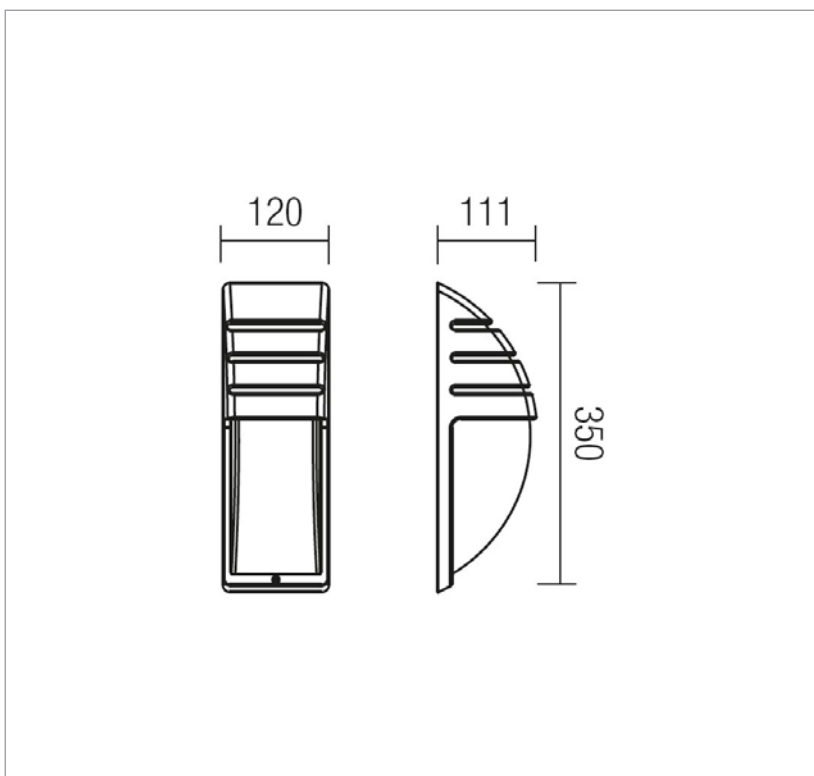

FIȘA TEHNICĂ
SCHEMA DATI
ТЕХНИЧЕСКАЯ СПЕЦИФИКАЦИЯ
ADATLAP
ЛИСТ С ДАННИ
DÁTOVÝ HÁROK

BONN

Art. 9210

EN - Die cast aluminium outdoor wall lamp, dark grey color, frosted polycarbonate diffuser.

RO - Aplică pentru exterior din aluminiu turnat, culoare gri închis, cu dispersor din policarbonat satinat.

IT - Applique da esterni, corpo in pressofusione di alluminio colore grigio scuro, con diffusore in policarbonato satinato.

RU - Наружное бра из литого алюминия, тёмно-серый цвет, диффузор из сатирированного поликарбоната.

SK - Odlievaná hliníková exteriérová nástenná lampa, tmavošedá farba, matný polykarbonátový difúzor.

Product type	Wall lamp
Input voltage	230V, 50Hz
Lamp holder	E27
Power	1 x max. 42W
Protection class	Class I
IP rating	IP44
Warranty (years)	2