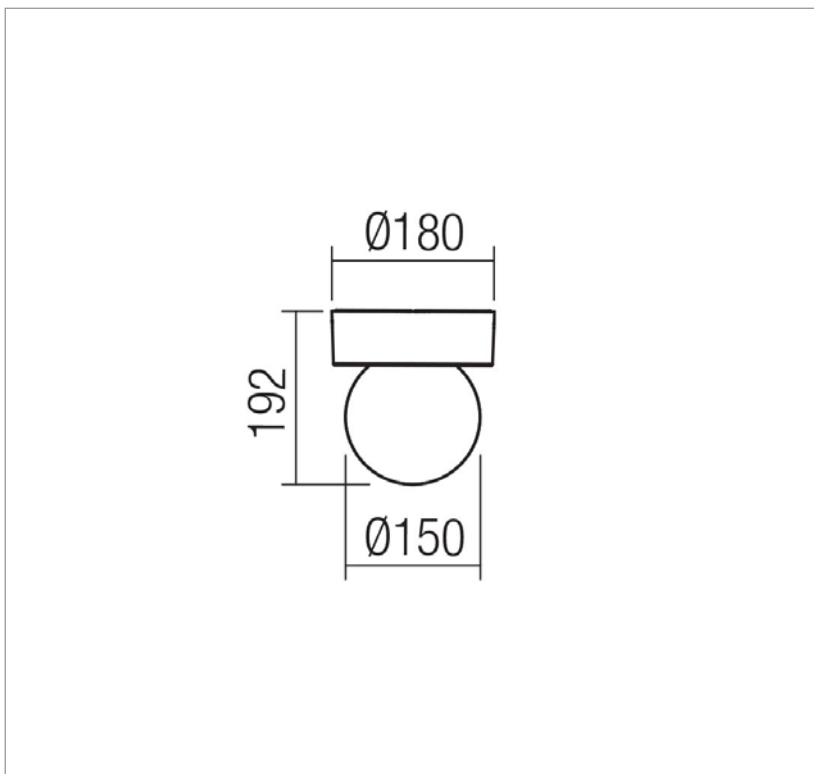

Standards: EN 60598-1:2015 + A1:2018, EN 60598-2-1:2020, EN 60598-2-2:2012, EN 60529:1992 + A2:2013, EN 55015:2019 + A11:2020, EN 61000-3-2:2019, EN 61000-3-3:2013 + A1:2019, EN 61547:2009..
Made in PRC.

REDO GROUP S.R.L.

Str. Alexei Tolstoi, nr. 12, Bacău - 600093, ROMÂNIA.
Tel. +40.234.562.452 / 514.492 / 546.620. Fax +40.234.546.677.

www.smarterlight.ro

Last update: 10/2024