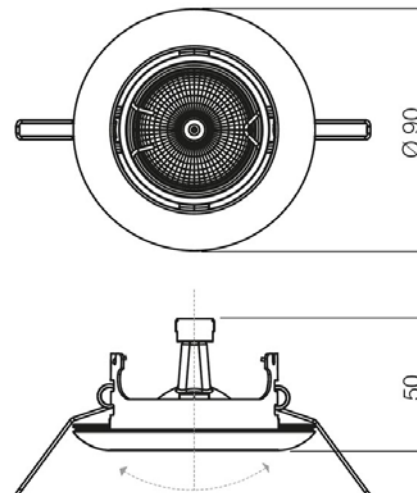

## ELC 3072

Art. 70156

EN - Built-in orientable downlight, metal structure.

RO - Spot de încastrat orientabil, cu structură din metal.

IT - Incasso orientabile con struttura in metallo.

RU - Подвижное встроенное световое пятно с металлической структурой.

HU - Fém szerkezetű beállítható beépített spot.

BG - Насочващ се вграден спот с метална структура.

SK - Vstavané smerovateľné bodové svetlo, kovová konštrukcia.

Product type	<b>Downlight</b>
Input voltage	<b>230V, 50Hz</b>
Lamp holder	<b>GU10</b>
Power	<b>1 x max. 50W</b>
Protection class	<b>Class I</b>
IP rating	<b>IP20</b>
Warranty (years)	<b>2</b>