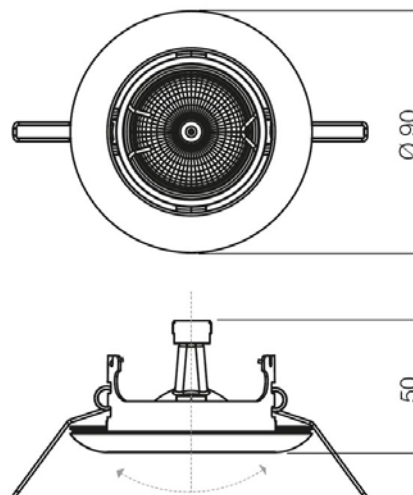

FIȘA TEHNICĂ
SCHEMA DATI
ТЕХНИЧЕСКАЯ СПЕЦИФИКАЦИЯ
ADATLAP
ЛИСТ С ДАННИ
DÁTOVÝ HÁROK

ELC 3072

Art. 70154

EN - Built-in orientable downlight, metal structure.

RO - Spot de încastrat orientabil, cu structură din metal.

IT - Incasso orientabile con struttura in metallo.

RU - Подвижное встроенное световое пятно с металлической структурой.

HU - Fém szerkezetű beállítható beépített spot.

BG - Насочващ се вграден спот с метална структура.

SK - Vstavané smerovateľné bodové svetlo, kovová konštrukcia.

Product type	Downlight
Input voltage	230V, 50Hz
Lamp holder	GU10
Power	1 x max. 50W
Protection class	Class I
IP rating	IP20
Warranty (years)	2