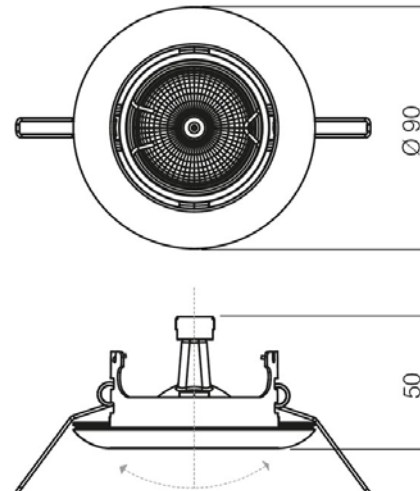

FIȘA TEHNICĂ
SCHEMA DATI
ТЕХНИЧЕСКАЯ СПЕЦИФИКАЦИЯ
ADATLAP
ЛИСТ С ДАННИ
DÁTOVÝ HÁROK

ELC 3072

Art. 70153

EN - Built-in orientable downlight, metal structure.

RO - Spot de încastrat orientabil, cu structură din metal.

IT - Incasso orientabile con struttura in metallo.

RU - Подвижное встроенное световое пятно с металлической структурой.

HU - Fém szerkezetű beállítható beépített spot.

BG - Насочващ се вграден спот с метална структура.

SK - Vstavané smerovateľné bodové svetlo, kovová konštrukcia.

| | |
|------------------|---------------------|
| Product type | Downlight |
| Input voltage | 230V, 50Hz |
| Lamp holder | GU10 |
| Power | 1 x max. 50W |
| Protection class | Class I |
| IP rating | IP20 |
| Warranty (years) | 2 |