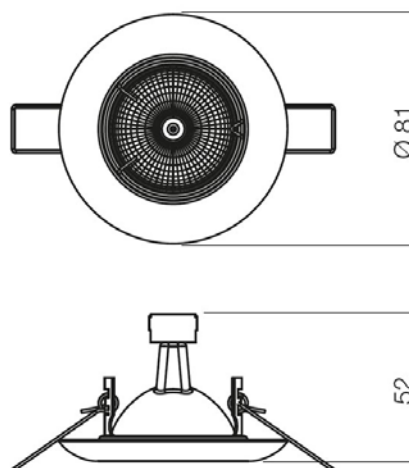

FIȘA TEHNICĂ
SCHEMA DATI
ТЕХНИЧЕСКАЯ СПЕЦИФИКАЦИЯ
ADATLAP
ЛИСТ С ДАННИ
DÁTOVÝ HÁROK

ELC 307

Art. 70149

EN - Fixed built-in downlight, metal structure.

RO - Spot de încastrat fix cu structură din metal.

IT - Incasso fisso con struttura in metallo.

RU - Неподвижное встроенное световое пятно с металлической структурой.

HU - Fém szerkezetű merev beépített spot.

BG - Фиксиран вграден слот с метална структура.

SK - Pevné vstavané bodové svetlo, kovová konštrukcia.

Product type	Downlight
Input voltage	230V, 50Hz
Lamp holder	GU10
Power	1 x max. 50W
Protection class	Class I
IP rating	IP20
Warranty (years)	2

Standards: EN 60598-1:2015 + A1:2018, EN 60598-2-1:2020, EN 60598-2-2:2012, EN 60529:1992 + A2:2013, EN 55015:2019 + A11:2020, EN 61000-3-2:2019, EN 61000-3-3:2013 + A1:2019, EN 61547:2009..
Made in PRC.