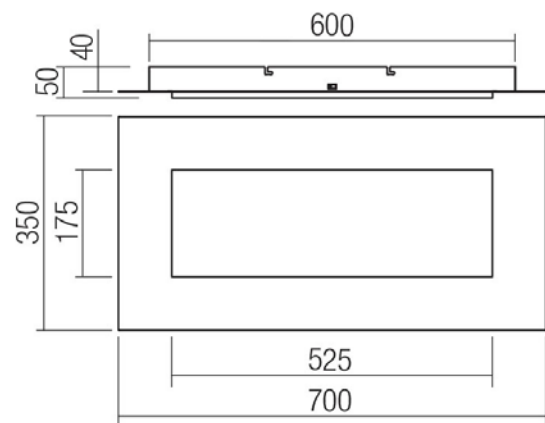

SK - Stropné svietidlo do interiéru, osadené SMD LED, s možnosťou voľby teploty farby svetla, kovová konštrukcia lakovaná matnou zlatou farbou, saténový akrylátový difúzor.

Product type	<b>Ceiling lamp</b>
Input voltage	<b>220/240V, 50/60Hz</b>
Power	<b>40W</b>
Led type	<b>180 pcs x 0,22W, 3000K + 180 pcs x 0,22W, 6500K, 2835 SMD LED</b>
Color temperature	<b>CCT by back switch 3000K - 4000K - 6500K</b>
Led luminous flux	<b>4600 lm</b>
System luminous flux	<b>2720 lm</b>
CRI	<b>&gt;80</b>
OPTICS	<b>-</b>
Dimmable	<b>No</b>
Øuse (lm)	<b>4600</b>
Pon (w)	<b>40</b>
FTM	<b>0.926</b>
ηTM	<b>106.49</b>
Energy efficiency class	<b>F</b>
Warranty (years)	<b>3</b>
Protection class	<b>Class II</b>
IP rating	<b>IP20</b>