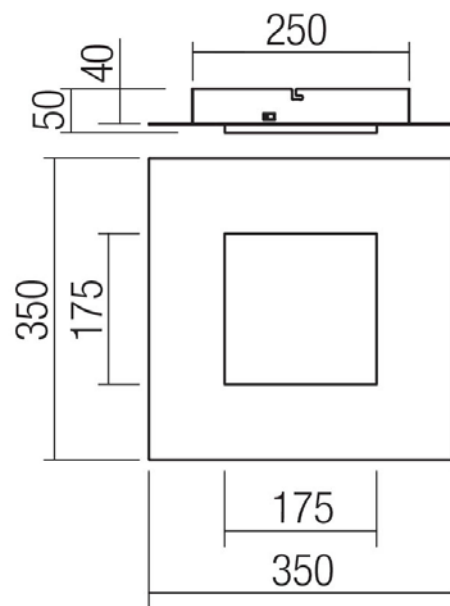

SK - Stropné svietidlo do interiéru, osadené SMD LED, s možnosťou voľby teploty farby svetla, kovová konštrukcia lakovaná matnou zlatou farbou, saténový akrylátový difúzor.

Product type	Ceiling lamp
Input voltage	220/240V, 50/60Hz
Power	28W
Led type	96 pcs x 0,29W, 3000K + 96 pcs x 0,29W, 6500K, 2835 SMD LED
Color temperature	CCT by back switch 3000K - 4000K - 6500K
Led luminous flux	3200 lm
System luminous flux	1465 lm
CRI	>80
OPTICS	-
Dimmable	No
Øuse (lm)	3200
Pon (w)	28
FTM	0.926
ηTM	105.83
Energy efficiency class	F
Warranty (years)	3
Protection class	Class II
IP rating	IP20