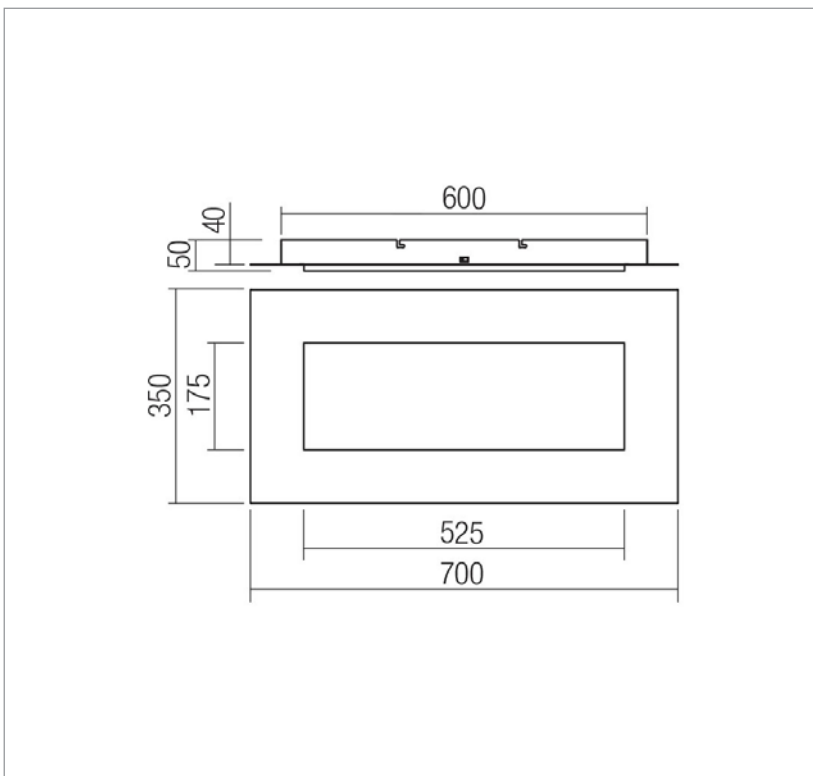

IT - Plafoniera per interni, dotata di LED SMD, con possibilità di selezionare la temperatura di colore della luce, struttura in metallo verniciato colore nero opaco, diffusore in acrilico bianco satinato.

RU - Потолочный светильник для внутреннего освещения, оснащенный светодиодами SMD, с возможностью изменения цветовой температуры и яркости света, металлической структурой, окрашенной в матово-черный цвет, и рассеивателем из белого сатинированного акрила.

HU - Beltéri, SMD LED-es mennyezeti/fali lámpa, fény színhőmérséklet beállítással, matt feketére festett fém szerkezet, szatén fehér akril diszperzór.

BG - Плафониера за интериор, оборудвана с LED-ове SMD, с възможност за избор на цвят температура на светлината, метална структура боядисана в матово черно, дифузер от сатениран бял акрил.

SK - Stropné svetidlo do interiéru, vybavené SMD LED diódami, s možnosťou voľby farebnej teploty svetla, kovová konštrukcia lakovaná pieskovo čiernou farbou, saténový akrylátový difúzor.

Product type	Ceiling lamp
Input voltage	220/240V, 50/60Hz
Power	50W
Led type	192 pcs x 0,26W, 3000K + 192 pcs x 0,26W, 6500K, 2835 SMD LED
Color temperature	CCT by back switch 3000K - 4000K - 6500K
Led luminous flux	6100 lm
System luminous flux	3850 lm
CRI	>80
OPTICS	-
Dimmable	No
Øuse (lm)	6100
Pon (w)	50
FTM	0.926
ηTM	112.97
Energy efficiency class	E
Warranty (years)	3
Protection class	Class II
IP rating	IP20

LED removal by a specialist **YES**
Driver removal by a specialist **YES**

Standards: EN 60598-1:2015 + A1:2018, EN 60598-2-1:2020, EN 60598-2-2:2012, EN 62493:2015, EN 62471:2008, EN 62031:2008 + A1:2013 + A2:2015, EN 60529:1992 + A2:2013, EN 55015:2019 + A11:2020, EN 61000-3-2:2019, EN 61000-3-3:2013 + A1:2019, EN 61547:2009.
Made in PRC.

REDO GROUP S.R.L.

Str. Alexei Tolstoi, nr. 12, Bacău - 600093, ROMÂNIA.
Tel. +40.234.562.452 / 514.492 / 546.620. Fax +40.234.546.677.

www.smarterlight.ro

Last update: 10/2024