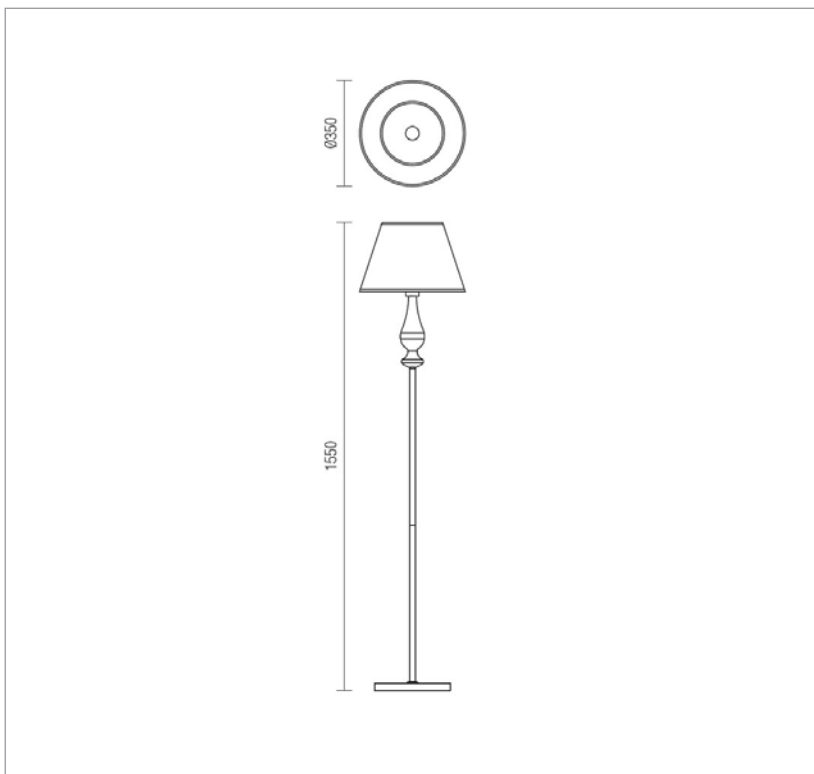

FIȘA TEHNICĂ
SCHEMA DATI
ТЕХНИЧЕСКАЯ СПЕЦИФИКАЦИЯ
ADATLAP
ЛИСТ С ДАННИ
DÁTOVÝ HÁROK

FABIOLA

Art. 02-714

EN - Floor lamp for interior, antique brass finished metal structure and beige fabric shade.

RO - Lampadar pentru interior, structură din metal finisat alamă antică și abajur din țesătură bej.

IT - Piantana per interni, struttura in metallo finitura ottone anticato e paralume in tessuto beige.

RU - Торшер для внутреннего освещения, металлическая структура с отделочным слоем античной латуни и тканевый абажур бежевого цвета.

HU - Beltéri lámpaoszlop, antik bronz kikészítésű fémszerkezettel és drapp textil lápaernyővel.

BG - Интериорна стояща лампа, метална структура от античен месинг и абажур от бежов плат.

SK - Stojanová lampa interiérová, kovová povrchová úprava so staromosadznou štruktúrou a béžové tkaninové tienidlo.

Product type	Floor lamp
Input voltage	230V, 50Hz
Lamp holder	E27
Power	1 x max. 42W
Protection class	Class II
IP rating	IP20
Warranty (years)	2

Standards: EN 60598-1:2015 + A1:2018, EN 60598-2-1:2020, EN 60598-2-2:2012, EN 60529:1992 + A2:2013, EN 55015:2019 + A11:2020, EN 61000-3-2:2019, EN 61000-3-3:2013 + A1:2019, EN 61547:2009..
Made in PRC.

REDO GROUP S.R.L.

Str. Alexei Tolstoj, nr. 12, Bacău - 600093, ROMÂNIA.
Tel. +40.234.562.452 / 514.492 / 546.620. Fax +40.234.546.677.

www.smarterlight.ro

Last update: 10/2024