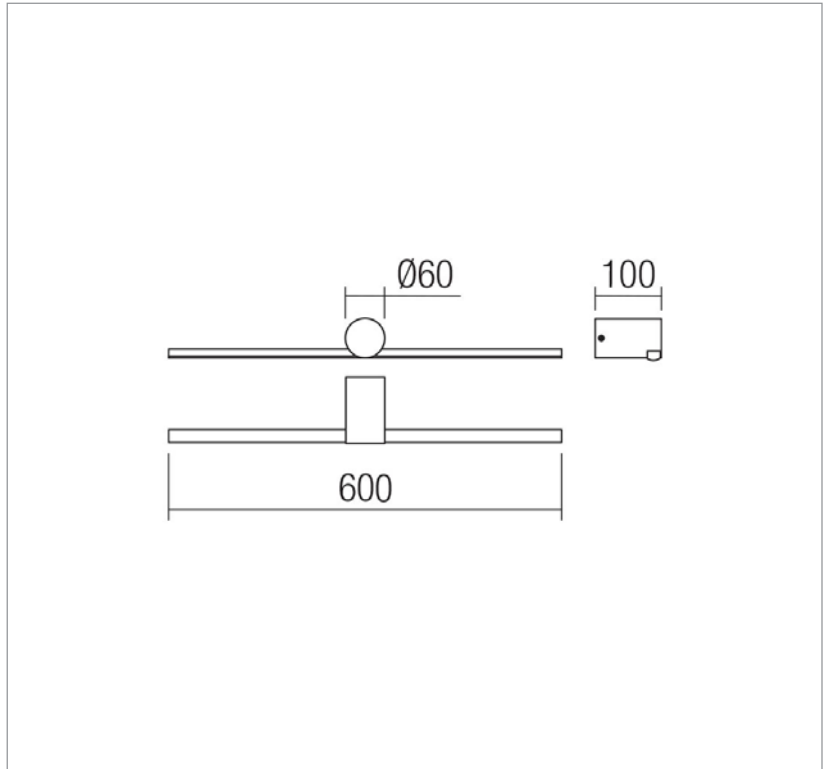

LED removal by a specialist **YES**
Driver removal by a specialist **YES**

Standards: EN 60598-1:2015 + A1:2018, EN 60598-2-1:2020, EN 60598-2-2:2012, EN 62493:2015, EN 62471:2008, EN 62031:2008 + A1:2013 + A2:2015, EN 60529:1992 + A2:2013, EN 55015:2019 + A11:2020, EN 61000-3-2:2019, EN 61000-3-3:2013 + A1:2019, EN 61547:2009.
Made in PRC.