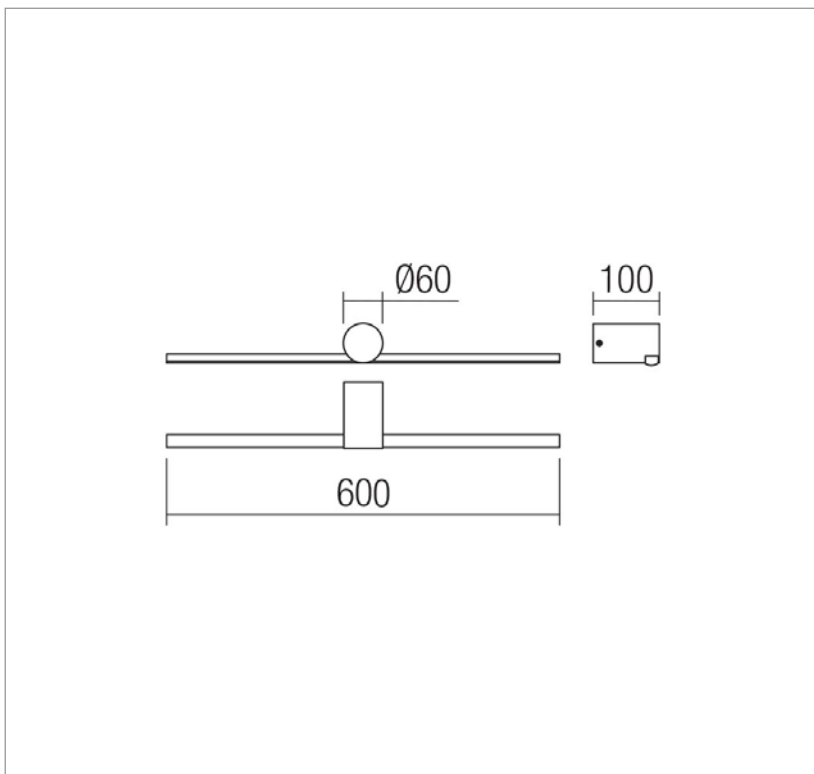

LED removal by a specialist **YES**
Driver removal by a specialist **YES**

Standards: EN 60598-1:2015 + A1:2018, EN 60598-2-1:2020, EN 60598-2-2:2012, EN 62493:2015, EN 62471:2008, EN 62031:2008 + A1:2013 + A2:2015, EN 60529:1992 + A2:2013, EN 55015:2019 + A11:2020, EN 61000-3-2:2019, EN 61000-3-3:2013 + A1:2019, EN 61547:2009.
Made in PRC.

REDO GROUP S.R.L.

Str. Alexei Tolstoi, nr. 12, Bacău - 600093, ROMÂNIA.
Tel. +40.234.562.452 / 514.492 / 546.620. Fax +40.234.546.677.

www.smarterlight.ro

Last update: 10/2024