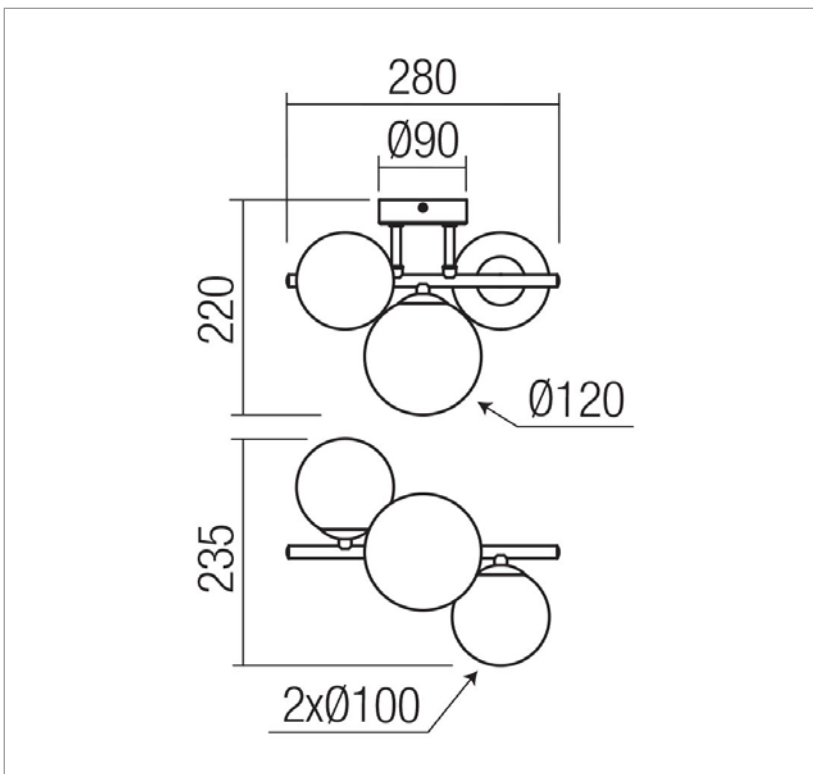

Standards: EN 60598-1:2015 + A1:2018, EN 60598-2-1:2020, EN 60598-2-2:2012, EN 60529:1992 + A2:2013, EN 55015:2019 + A11:2020, EN 61000-3-2:2019, EN 61000-3-3:2013 + A1:2019, EN 61547:2009..
Made in PRC.

REDO GROUP S.R.L.

Str. Alexei Tolstoi, nr. 12, Bacău - 600093, ROMÂNIA.
Tel. +40.234.562.452 / 514.492 / 546.620. Fax +40.234.546.677.

www.smarterlight.ro

Last update: 10/2024