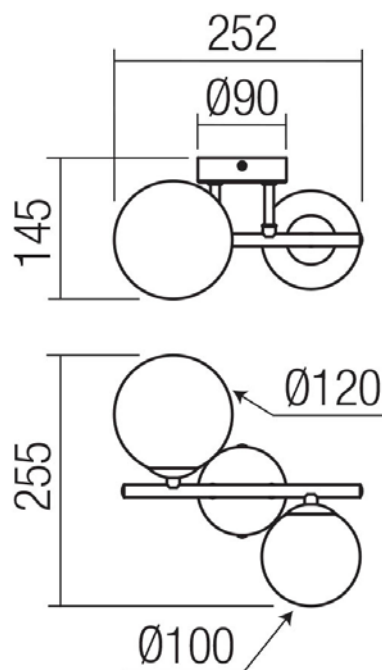

Standards: EN 60598-1:2015 + A1:2018, EN 60598-2-1:2020, EN 60598-2-2:2012, EN 60529:1992 + A2:2013, EN 55015:2019 + A11:2020, EN 61000-3-2:2019, EN 61000-3-3:2013 + A1:2019, EN 61547:2009..
Made in PRC.

REDO GROUP S.R.L.

Str. Alexei Tolstoi, nr. 12, Bacău - 600093, ROMÂNIA.
Tel. +40.234.562.452 / 514.492 / 546.620. Fax +40.234.546.677.

www.smarterlight.ro

Last update: 10/2024