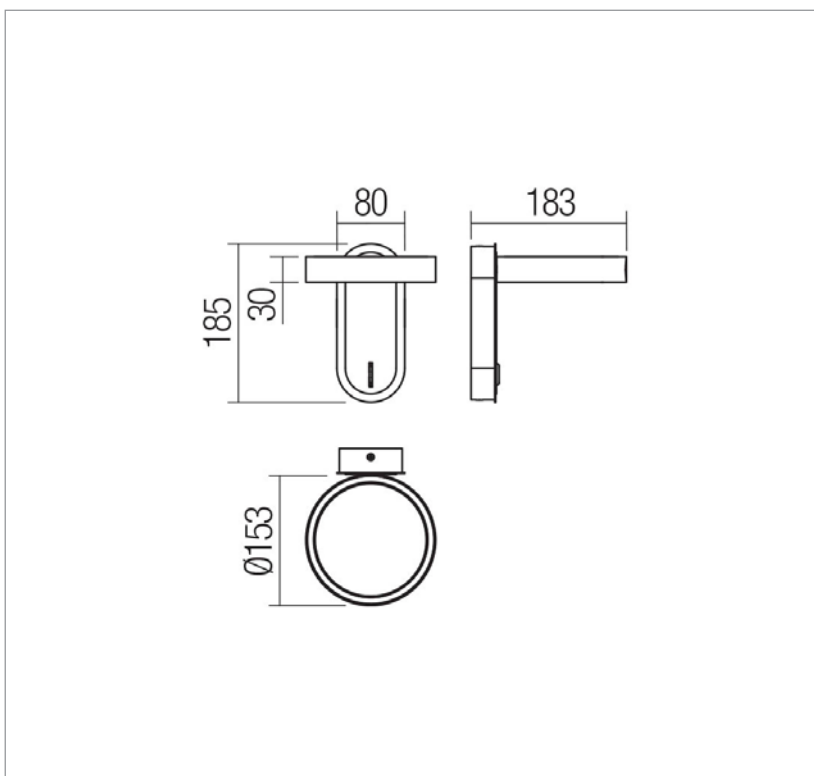

LED removal by a specialist **YES**
Driver removal by a specialist **YES**

Standards: EN 60598-1:2015 + A1:2018, EN 60598-2-1:2020, EN 60598-2-2:2012, EN 62493:2015, EN 62471:2008, EN 62031:2008 + A1:2013 + A2:2015, EN 60529:1992 + A2:2013, EN 55015:2019 + A11:2020, EN 61000-3-2:2019, EN 61000-3-3:2013 + A1:2019, EN 61547:2009.
Made in PRC.

REDO GROUP S.R.L.

Str. Alexei Tolstoi, nr. 12, Bacău - 600093, ROMÂNIA.
Tel. +40.234.562.452 / 514.492 / 546.620. Fax +40.234.546.677.

www.smarterlight.ro

Last update: 10/2024