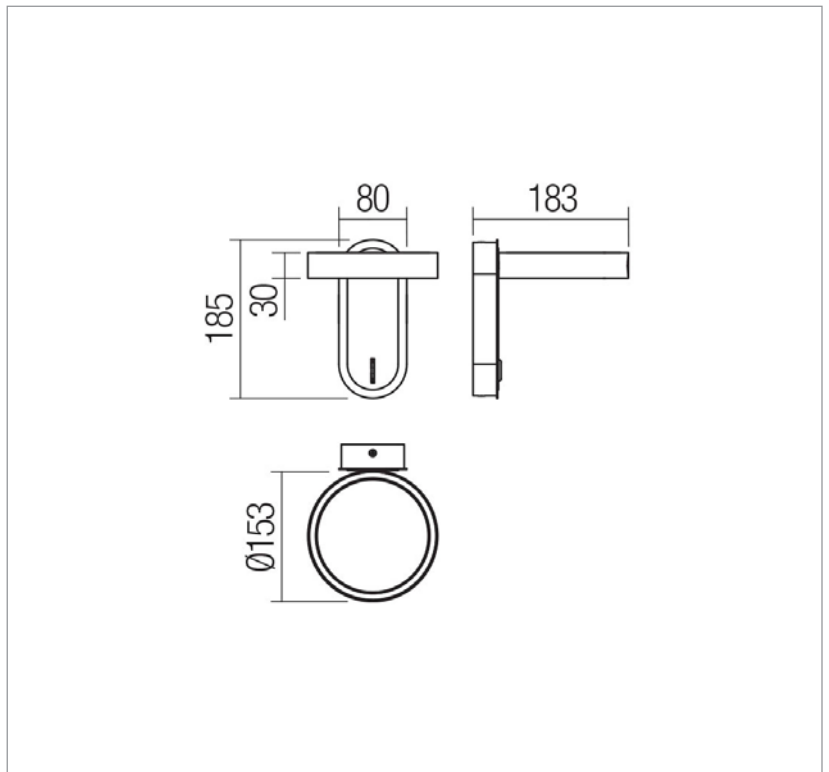

LED removal by a specialist **YES**
Driver removal by a specialist **YES**

Standards: EN 60598-1:2015 + A1:2018, EN 60598-2-1:2020, EN 60598-2-2:2012, EN 62493:2015, EN 62471:2008, EN 62031:2008 + A1:2013 + A2:2015, EN 60529:1992 + A2:2013, EN 55015:2019 + A11:2020, EN 61000-3-2:2019, EN 61000-3-3:2013 + A1:2019, EN 61547:2009.
Made in PRC.

REDO GROUP S.R.L.

Str. Alexei Tolstoi, nr. 12, Bacău - 600093, ROMÂNIA.
Tel. +40.234.562.452 / 514.492 / 546.620. Fax +40.234.546.677.

www.smarterlight.ro

Last update: 10/2024