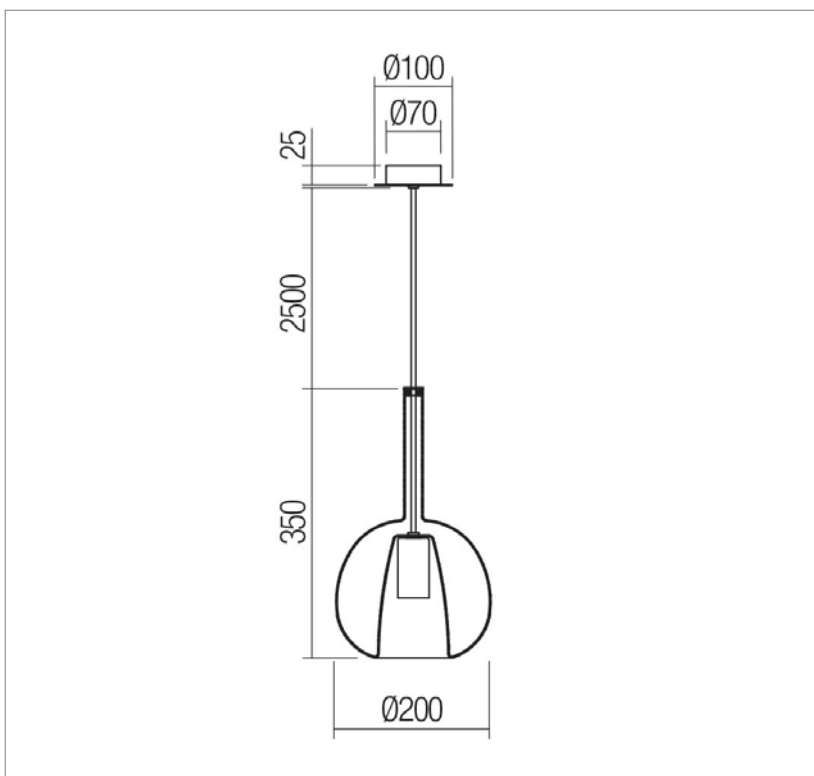

## TRESOR

Art. 01-3642

EN - Suspension for interior, chromed metal structure, transparent cable 2.5 meters long, blown borosilicate glass diffuser, transparent amber on the outside and satin on the inside.

RO - Suspensie pentru interior, structură din metal cromat, cablu transparent lungime 2,5 metri, dispersor din sticlă borosilicată suflată, ambra transparent în exterior și satinat la interior.

IT - Sospensione per interni, struttura in metallo cromato, cavo trasparente lunghezza 2,5 metri, diffusore in vetro borosilicato soffiato, ambra trasparente all'esterno e satinato all'interno.

RU - Подвесной светильник для внутреннего освещения с хромированной металлической структурой, прозрачным кабелем длиной 2,5 метра, рассеивателем из выдувного боросиликатного стекла, янтарно-прозрачного снаружи и матового внутри.

SK - Závěsné svietidlo do interiéru, chrómovaná kovová konštrukcia, priehľadný kábel s dĺžkou 2,5 metra, difúzor z fúkaného borosilikátového skla, zvonka priehľadný jantár a zvnútra satén.

Product type	<b>Suspension</b>
Input voltage	<b>230V, 50Hz</b>
Lamp holder	<b>E27</b>
Power	<b>1 x max. 42W</b>
Protection class	<b>Class I</b>
IP rating	<b>IP20</b>
Warranty (years)	<b>2</b>