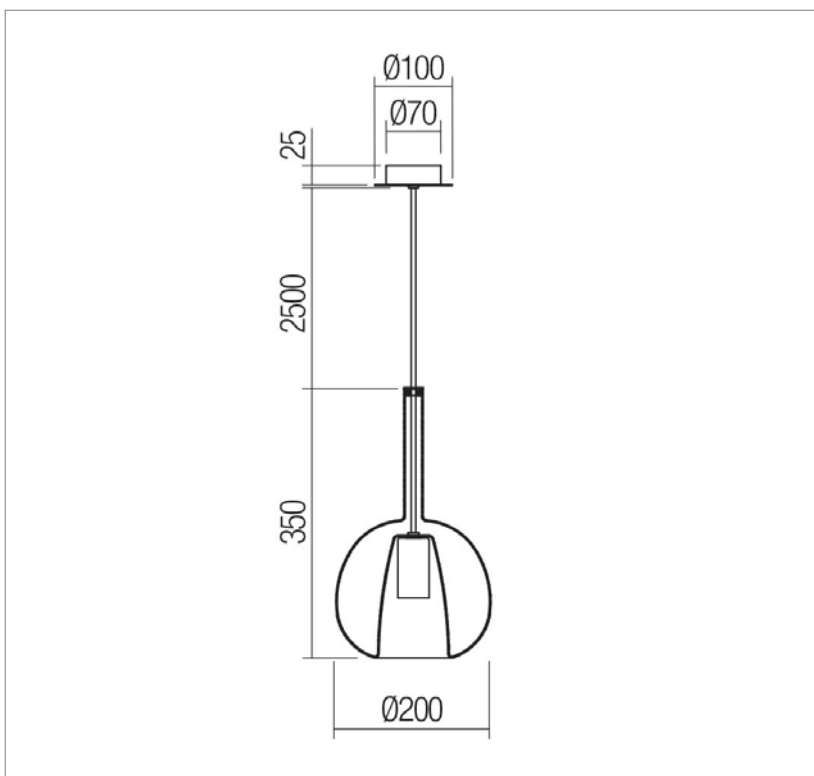

FIȘA TEHNICĂ
SCHEMA DATI
ТЕХНИЧЕСКАЯ СПЕЦИФИКАЦИЯ
ADATLAP
ЛИСТ С ДАННИ
DÁTOVÝ HÁROK

TRESOR

Art. 01-3641

EN - Suspension for interior, chromed metal structure, transparent cable 2.5 meters long, blown borosilicate glass diffuser, transparent light green on the outside and satin on the inside.

RO - Suspensie pentru interior, structură din metal cromat, cablu transparent lungime 2,5 metri, dispersor din sticlă borosilicată suflată, verde deschis transparent în exterior și satinat la interior.

IT - Sospensione per interni, struttura in metallo cromato, cavo trasparente lunghezza 2,5 metri, diffusore in vetro borosilicato soffiato, verde trasparente all'esterno e satinato all'interno.

RU - Подвесной светильник для внутреннего освещения с хромированной металлической структурой, прозрачным кабелем длиной 2,5 метра, рассеивателем из выдувного боросиликатного стекла, прозрачно-зеленого снаружи и матового внутри.

SK - Závesné svietidlo do interiéru, chrómovaná kovová konštrukcia, priehľadný kábel s dĺžkou 2,5 metra, difúzor z fúkaného borosilikátového skla, zvonka priehľadné svetlo zelené a zvnútra saténové.

Product type	Suspension
Input voltage	230V, 50Hz
Lamp holder	E27
Power	1 x max. 42W
Protection class	Class I
IP rating	IP20
Warranty (years)	2