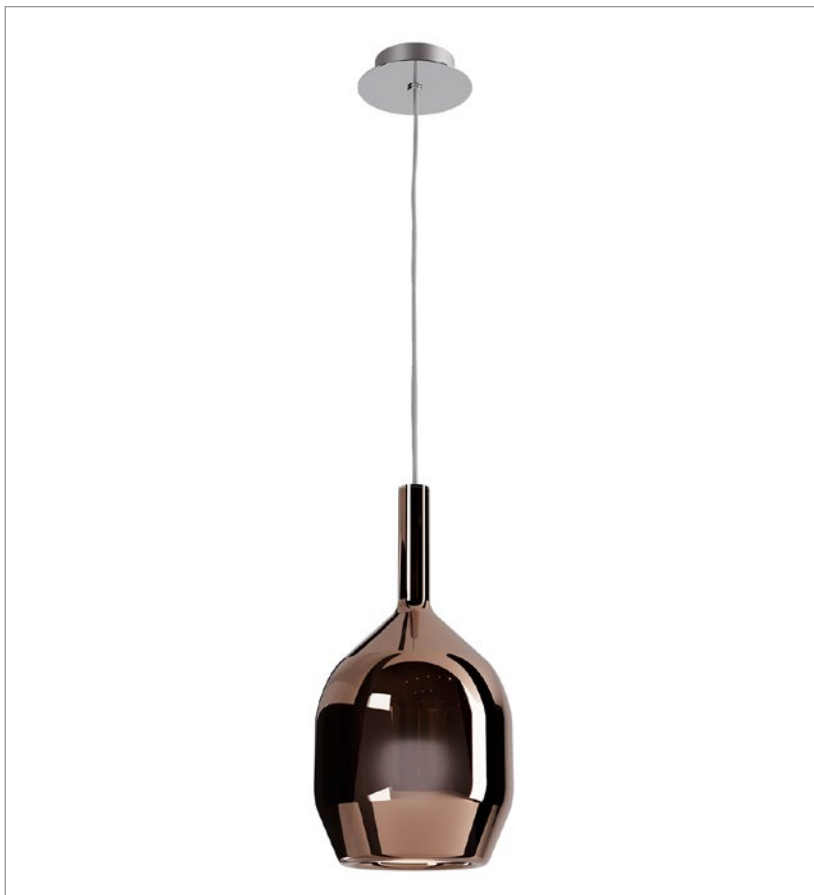

## TRESOR

Art. 01-3636

EN - Suspension for interior, chromed metal structure, transparent cable 2.5 meters long, blown borosilicate glass diffuser, mirror copper on the outside and satin on the inside.

RO - Suspensie pentru interior, structură din metal cromat, cablu transparent lungime 2,5 metri, dispersor din sticlă borosilicată suflată, cupru oglindat în exterior și satinat la interior.

IT - Sospensione per interni, struttura in metallo cromato, cavo trasparente lunghezza 2,5 metri, diffusore in vetro borosilicato soffiato, rame specchiato all'esterno e satinato all'interno.

RU - Подвесной светильник для внутреннего освещения с хромированной металлической структурой, прозрачным кабелем длиной 2,5 метра, рассеивателем из выдувного боросиликатного стекла, зеркально-медного снаружи и матового внутри.

HU - Beltéri függesztett lámpa, krómozott fém szerkezet, 2,5 méter hosszú átlátszó kábel, fúvott boroszilikát üveg diffúzor, tükrös rézszínű kívül, belül szatén.

BG - Окачен осветител за интериор, хромирана метална конструкция, прозрачен кабел с дължина 2,5 метра, дифузер от духано боросиликатно стъкло, огледален меден цвят отвън и сатениран отвътре.

SK - Závěsné svietidlo do interiéru, chrómovaná kovová konštrukcia, priehľadný kábel s dĺžkou 2,5 metra, difúzor z fúkaného borosilikátového skla, zvonka zrkadlová meď a zvnútra satén.

Product type	<b>Suspension</b>
Input voltage	<b>230V, 50Hz</b>
Lamp holder	<b>E27</b>
Power	<b>1 x max. 42W</b>
Protection class	<b>Class I</b>
IP rating	<b>IP20</b>
Warranty (years)	<b>2</b>