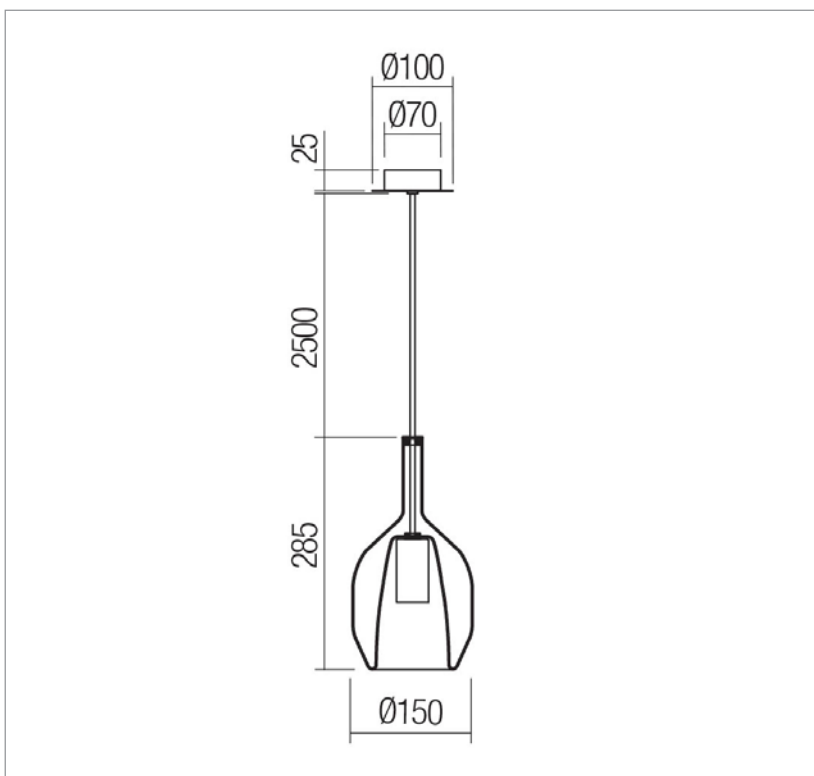

## TRESOR

Art. 01-3636

EN - Suspension for interior, chromed metal structure, transparent cable 2.5 meters long, blown borosilicate glass diffuser, mirror copper on the outside and satin on the inside.

RO - Suspensie pentru interior, structură din metal cromat, cablu transparent lungime 2,5 metri, dispersor din sticlă borosilicată suflată, cupru oglindat în exterior și satinat la interior.

IT - Sospensione per interni, struttura in metallo cromato, cavo trasparente lunghezza 2,5 metri, diffusore in vetro borosilicato soffiato, rame specchiato all'esterno e satinato all'interno.

RU - Подвесной светильник для внутреннего освещения с хромированной металлической структурой, прозрачным кабелем длиной 2,5 метра, рассеивателем из выдувного боросиликатного стекла, зеркально-медного снаружи и матового внутри.

HU - Beltéri függesztett lámpa, krómozott fém szerkezet, 2,5 méter hosszú átlátszó kábel, fúvott boroszilikát üveg diffúzor, tükrös rézszínű kívül, belül szatén.

BG - Окачен осветител за интериор, хромирана метална конструкция, прозрачен кабел с дължина 2,5 метра, дифузер от духано боросиликатно стъкло, огледален меден цвят отвън и сатениран отвътре.

SK - Závěsné svietidlo do interiéru, chrómovaná kovová konštrukcia, priehľadný kábel s dĺžkou 2,5 metra, difúzor z fúkaného borosilikátového skla, zvonka zrkadlová meď a zvnútra satén.

Product type	<b>Suspension</b>
Input voltage	<b>230V, 50Hz</b>
Lamp holder	<b>E27</b>
Power	<b>1 x max. 42W</b>
Protection class	<b>Class I</b>
IP rating	<b>IP20</b>
Warranty (years)	<b>2</b>