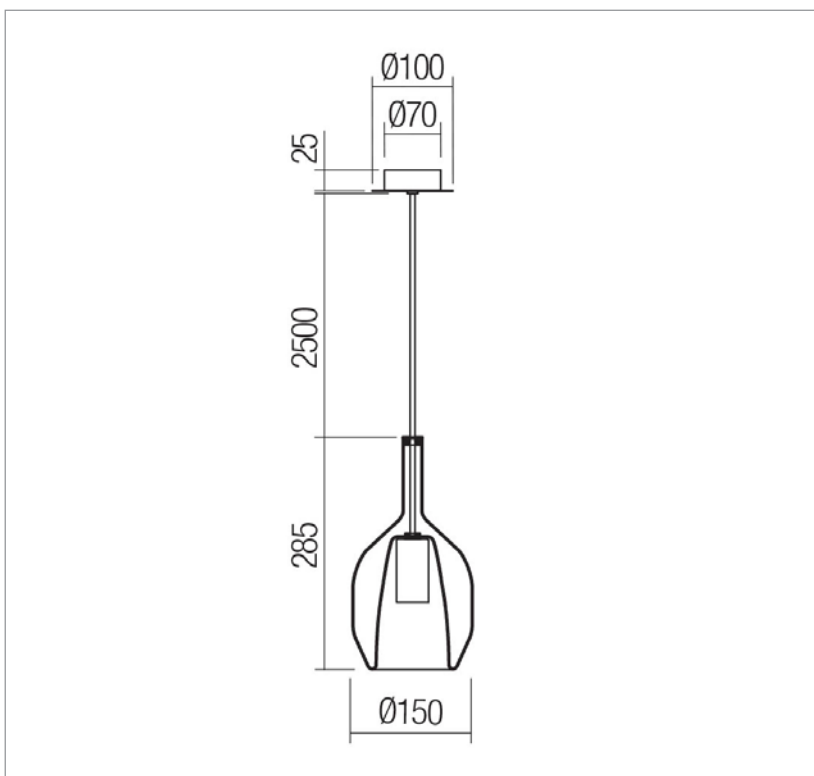

FIȘA TEHNICĂ
SCHEMA DATI
ТЕХНИЧЕСКАЯ СПЕЦИФИКАЦИЯ
ADATLAP
ЛИСТ С ДАННИ
DÁTOVÝ HÁROK

TRESOR

Art. 01-3634

EN - Suspension for interior, chromed metal structure, transparent cable 2.5 meters long, blown borosilicate glass diffuser, transparent light green on the outside and satin on the inside.

RO - Suspensie pentru interior, structură din metal cromat, cablu transparent lungime 2,5 metri, dispersor din sticlă borosilicată suflată, verde deschis transparent în exterior și satinat la interior.

IT - Sospensione per interni, struttura in metallo cromato, cavo trasparente lunghezza 2,5 metri, diffusore in vetro borosilicato soffiato, verde trasparente all'esterno e satinato all'interno.

RU - Подвесной светильник для внутреннего освещения с хромированной металлической структурой, прозрачным кабелем длиной 2,5 метра, рассеивателем из выдувного боросиликатного стекла, прозрачно-зеленого снаружи и матового внутри.

SK - Závěsné svietidlo do interiéru, chrómovaná kovová konštrukcia, priehľadný kábel s dĺžkou 2,5 metra, difúzor z fúkaného borosilikátového skla, zvonka priehľadné svetlo zelené a zvnútra saténové.

Product type	Suspension
Input voltage	230V, 50Hz
Lamp holder	E27
Power	1 x max. 42W
Protection class	Class I
IP rating	IP20
Warranty (years)	2