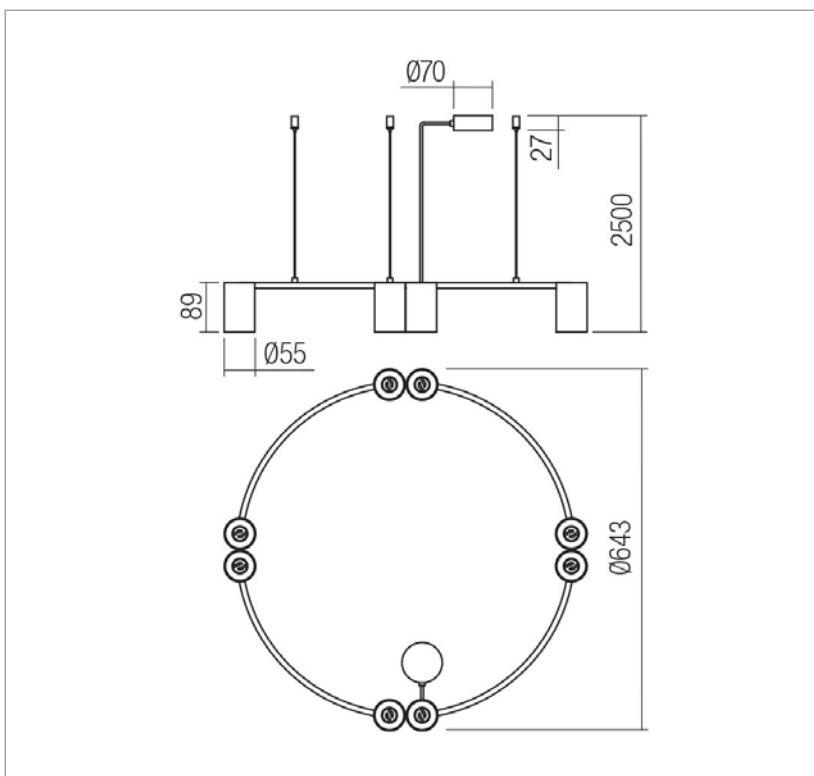

Product type	<b>Suspension</b>
Input voltage	<b>230V, 50Hz</b>
Lamp holder	<b>GU10</b>
Power	<b>8 x max. 10W</b>
Protection class	<b>Class I</b>
IP rating	<b>IP20</b>
Warranty (years)	<b>2</b>

Standards: EN 60598-1:2015 + A1:2018, EN 60598-2-1:2020, EN 60598-2-2:2012, EN 60529:1992 + A2:2013, EN 55015:2019 + A11:2020, EN 61000-3-2:2019, EN 61000-3-3:2013 + A1:2019, EN 61547:2009..  
Made in PRC.