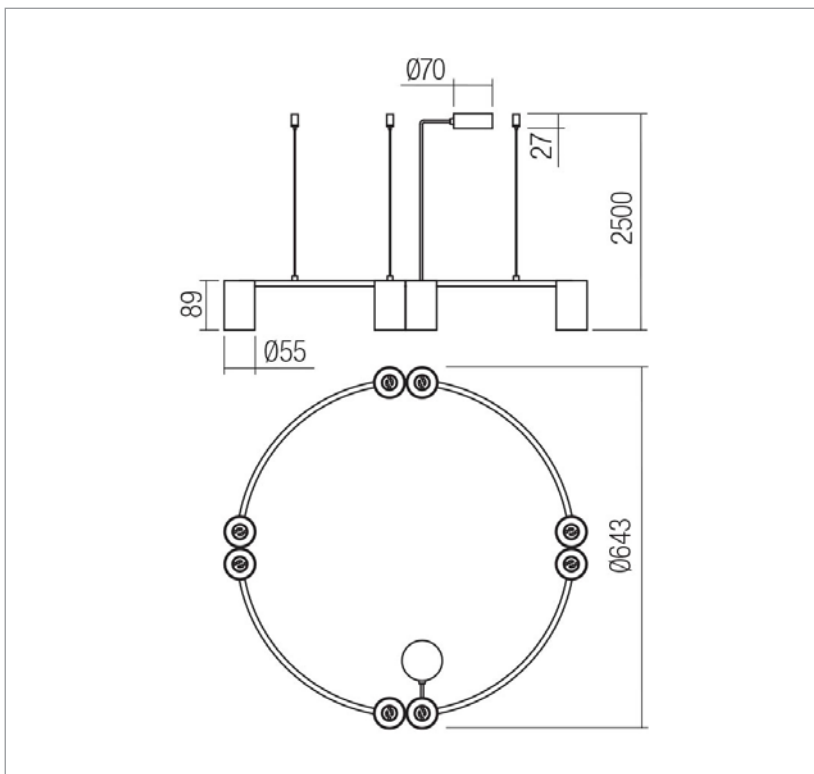

FIȘA TEHNICĂ
SCHEMA DATI
ТЕХНИЧЕСКАЯ СПЕЦИФИКАЦИЯ
ADATLAP
ЛИСТ С ДАННИ
DÁTOVÝ HÁROK

MODI

Art. 01-3520

EN - Indoor suspension, metal structure and aluminum diffusers painted sand white.

RO - Suspensie pentru interior, structură metal și dispersoare din aluminiu vopsite alb mat.

IT - Sospensione per interni, struttura in metallo e diffusori in alluminio verniciati bianco opaco.

RU - Подвесной светильник для внутреннего освещения с металлической структурой и алюминиевыми рассеивателями, окрашенными в матово-белый цвет.

Product type	Suspension
Input voltage	230V, 50Hz
Lamp holder	GU10
Power	8 x max. 10W
Protection class	Class I
IP rating	IP20
Warranty (years)	2

Standards: EN 60598-1:2015 + A1:2018, EN 60598-2-1:2020, EN 60598-2-2:2012, EN 60529:1992 + A2:2013, EN 55015:2019 + A11:2020, EN 61000-3-2:2019, EN 61000-3-3:2013 + A1:2019, EN 61547:2009..
Made in PRC.